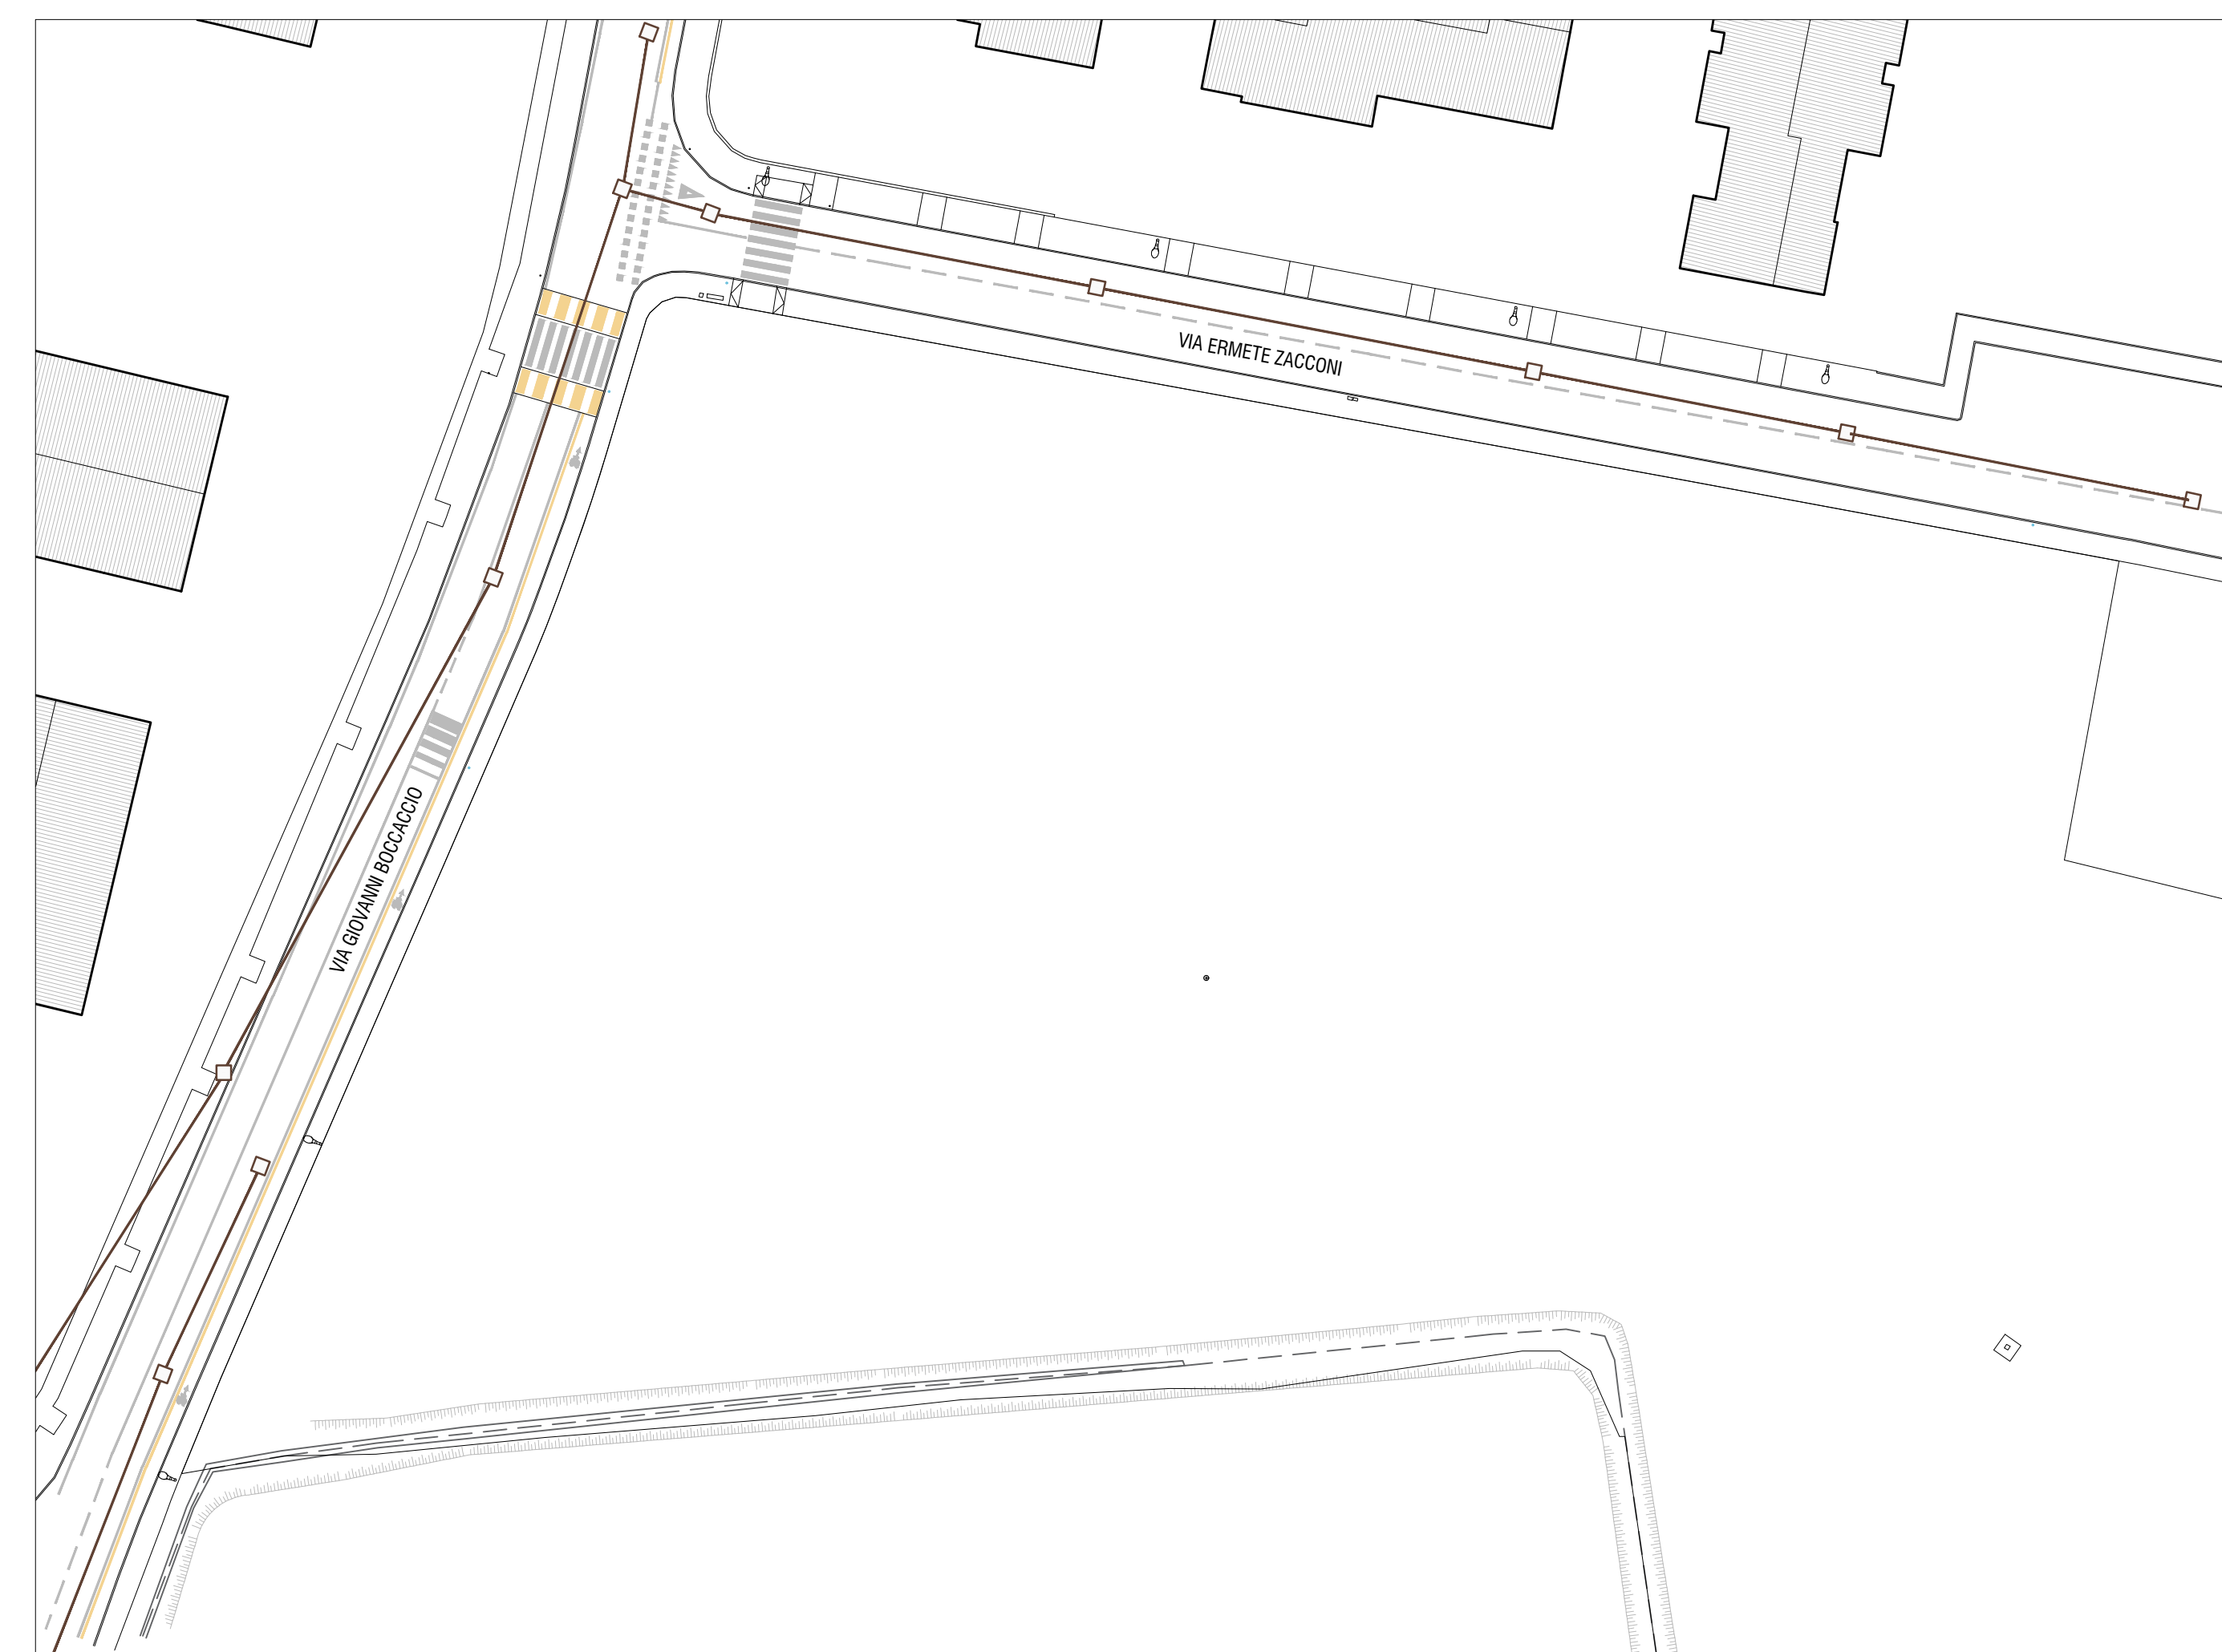

LEGENDA

- RETE ENEL
- RETE ENEL MEDIA TENSIONE ESISTENTE
- RETE FIBERCOF
- RETE FIBERCOF ESISTENTE
- POZZETTO FIBERCOF 120X60 CM ESISTENTE
- POZZETTO FIBERCOF 60X60 CM ESISTENTE
- RETE ILLUMINAZIONE PUBBLICA
- RETE ILLUMINAZIONE PUBBLICA ESISTENTE

PLANIMETRIA RETE ACQUE NERE STATO DI FATTO

- RETE ACQUE NERE
- RETE PUBBLICA MISTA FOGNATURE ESISTENTE
- POZZETTO RETE PUBBLICA ESISTENTE

PROGETTO

LEGENDA

- AREA EDIFICABILE

- RETE ENEL
- RETE ENEL MEDIA TENSIONE ESISTENTE
- RETE ENEL DI PROGETTO
- POZZETTO
- CABINA MPT
- RETE FIBERCOF
- RETE FIBERCOF ESISTENTE
- RETE FIBERCOF DI PROGETTO CON TUBO PVC Ø 125 MM NUOVA POSA
- POZZETTO FIBERCOF 120X60 CM ESISTENTE
- POZZETTO FIBERCOF 60X60 CM ESISTENTE
- POZZETTO FIBERCOF 120X60 CM NUOVA POSA
- POZZETTO FIBERCOF 60X60 CM NUOVA POSA
- COLONNA TELEFONICA NUOVA POSA

RETE ILLUMINAZIONE PUBBLICA

- RETE ILLUMINAZIONE PUBBLICA ESISTENTE
- RETE ILLUMINAZIONE PUBBLICA DI PROGETTO
- POZZETTO PER LINEE ENERGIA 40X40 CM
- PALO ILLUMINAZIONE SU PLINTO
- ARMATURA STRADALE

- RETE ACQUE NERE
- RETE PUBBLICA MISTA FOGNATURE ESISTENTE
- POZZETTO RETE PUBBLICA ESISTENTE
- RETE NERA DI PROGETTO
- POZZETTO DI INTERFACCIA DI PROGETTO
- RETE ACQUE BIANCHE
- CONDOTTA DN 300 SMALTIMENTO ACQUE METEORICHE DI PROGETTO
- CONDOTTA DN 800 SMALTIMENTO ACQUE METEORICHE DI PROGETTO
- POZZETTO
- POZZETTO DI LAMINAZIONE
- CONDOTTA DI COLLEGAMENTO CADITOIE DI PROGETTO
- CADITOIA

DISEGNI TECNICI CABINA ENEL