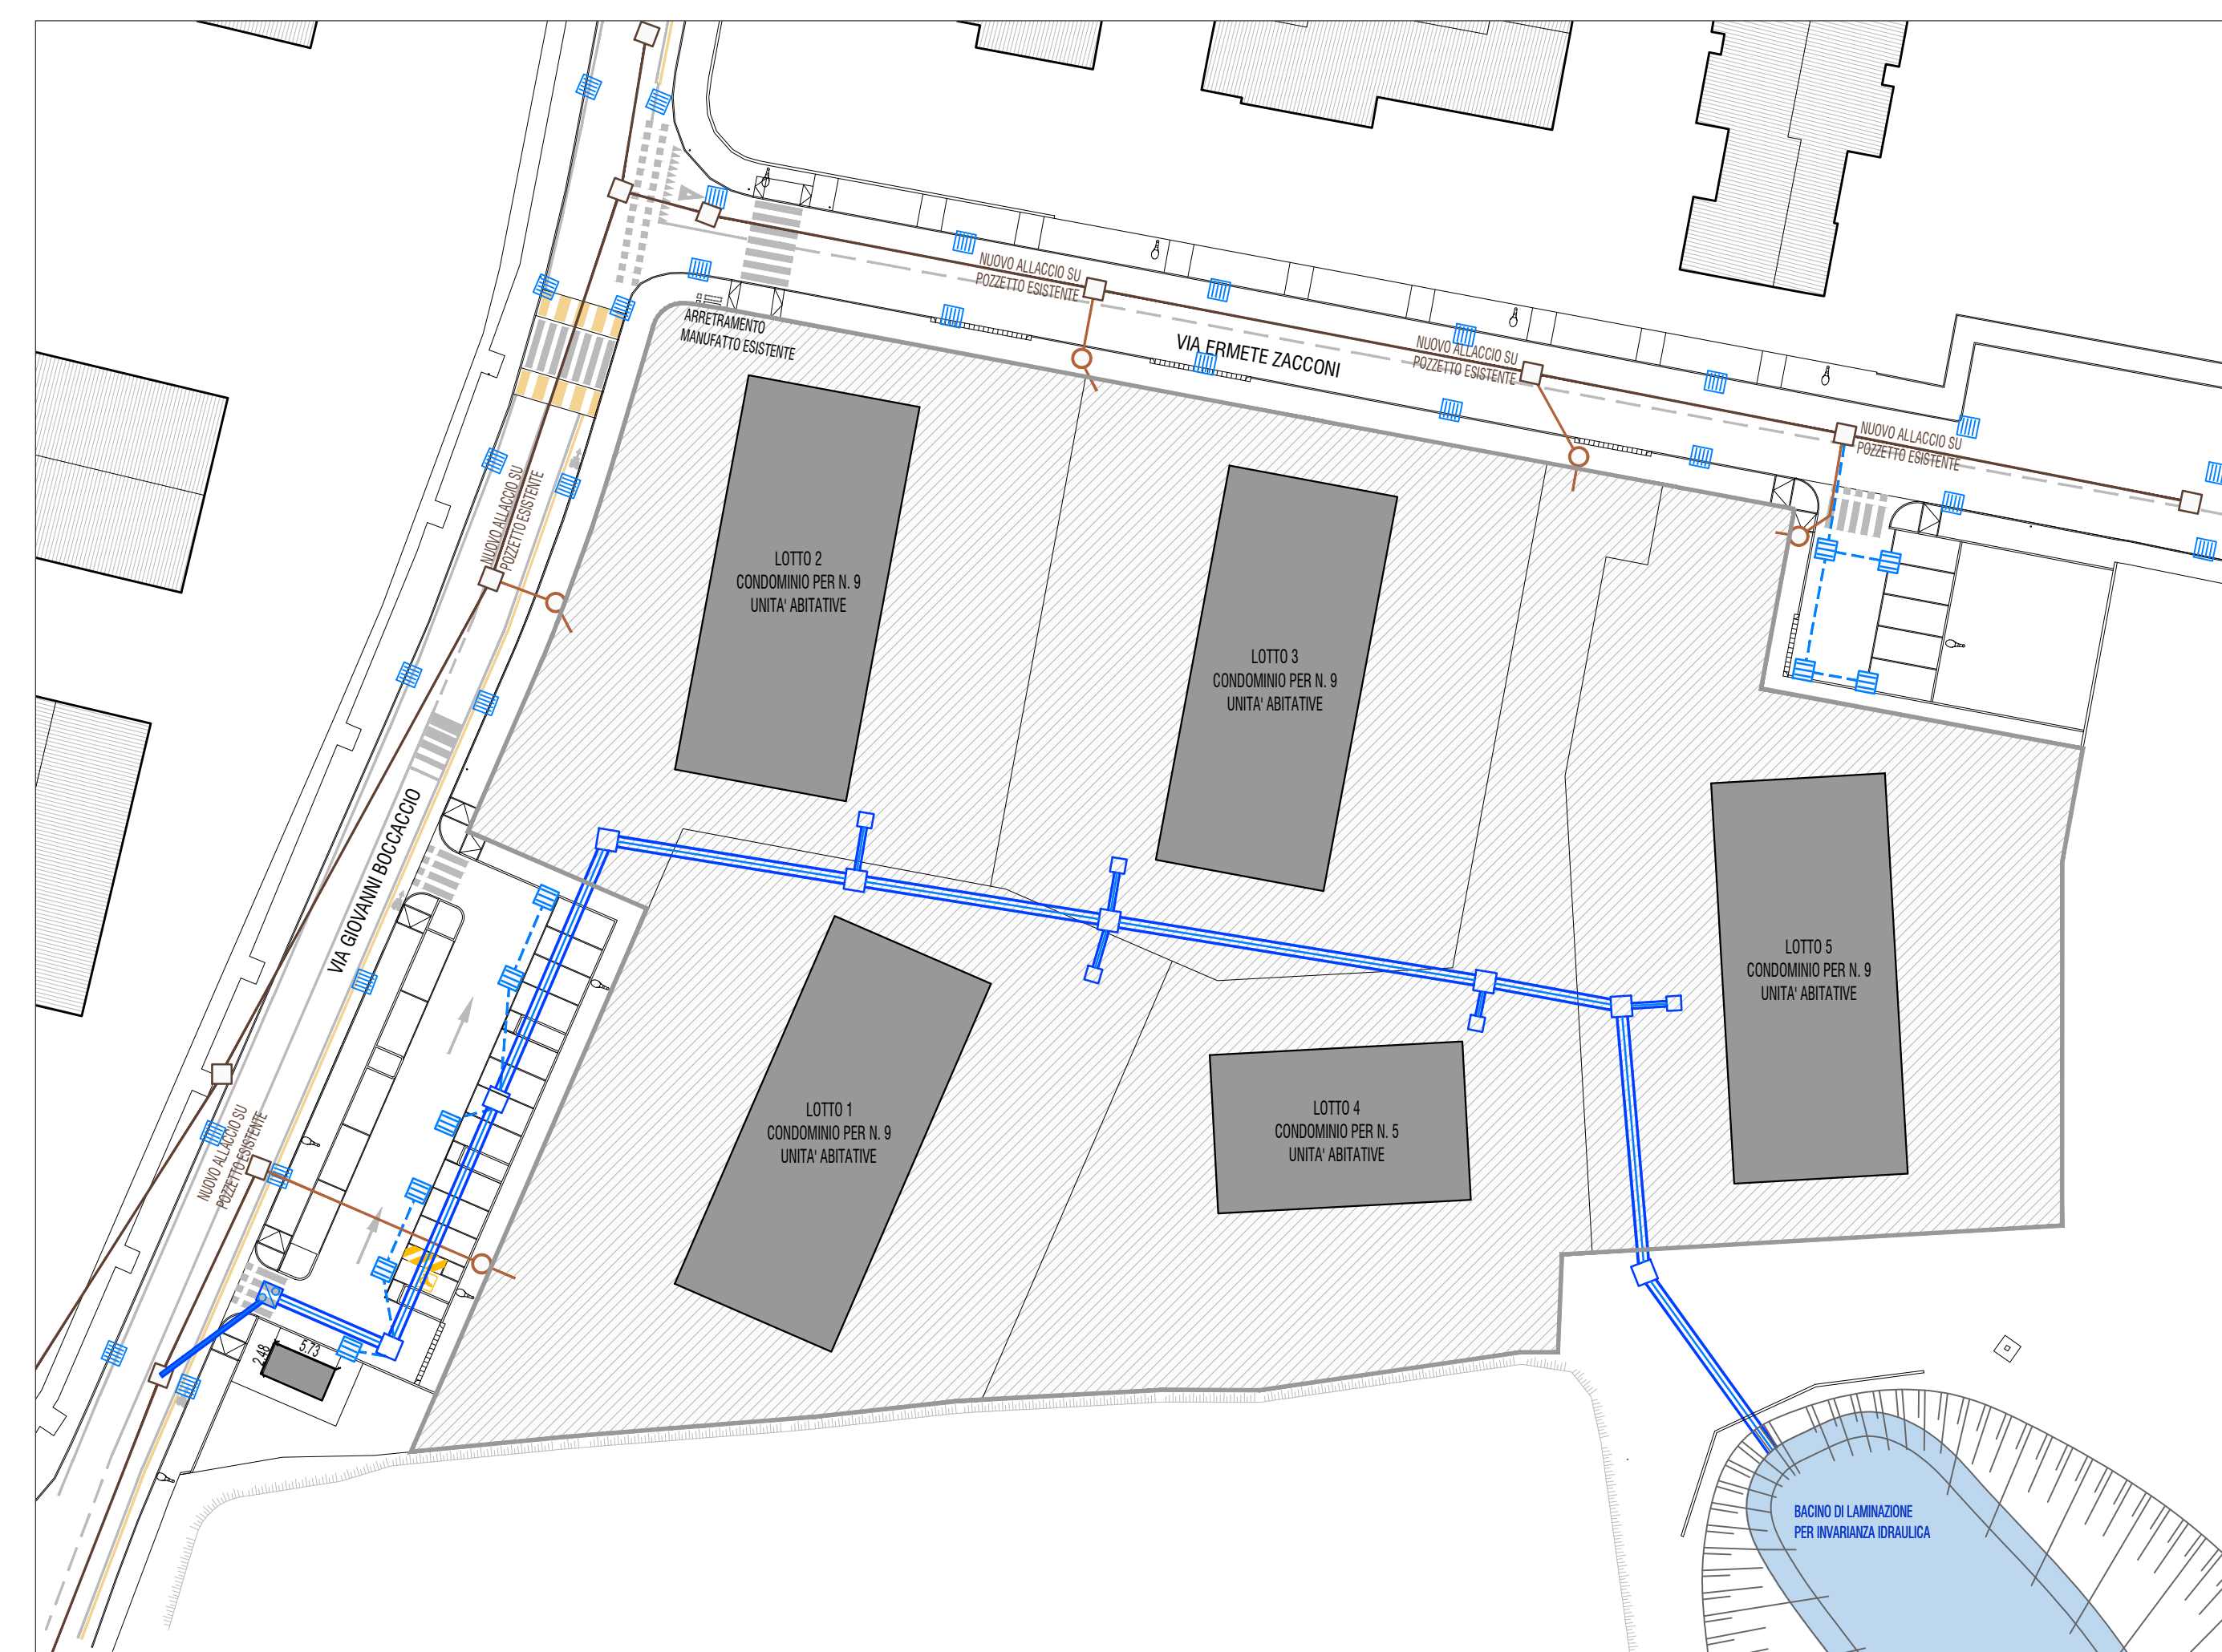

PLANIMETRIA RETE ACQUE NERE E RETE ACQUE BIANCHE DI PROGETTO
SCALA 1:500