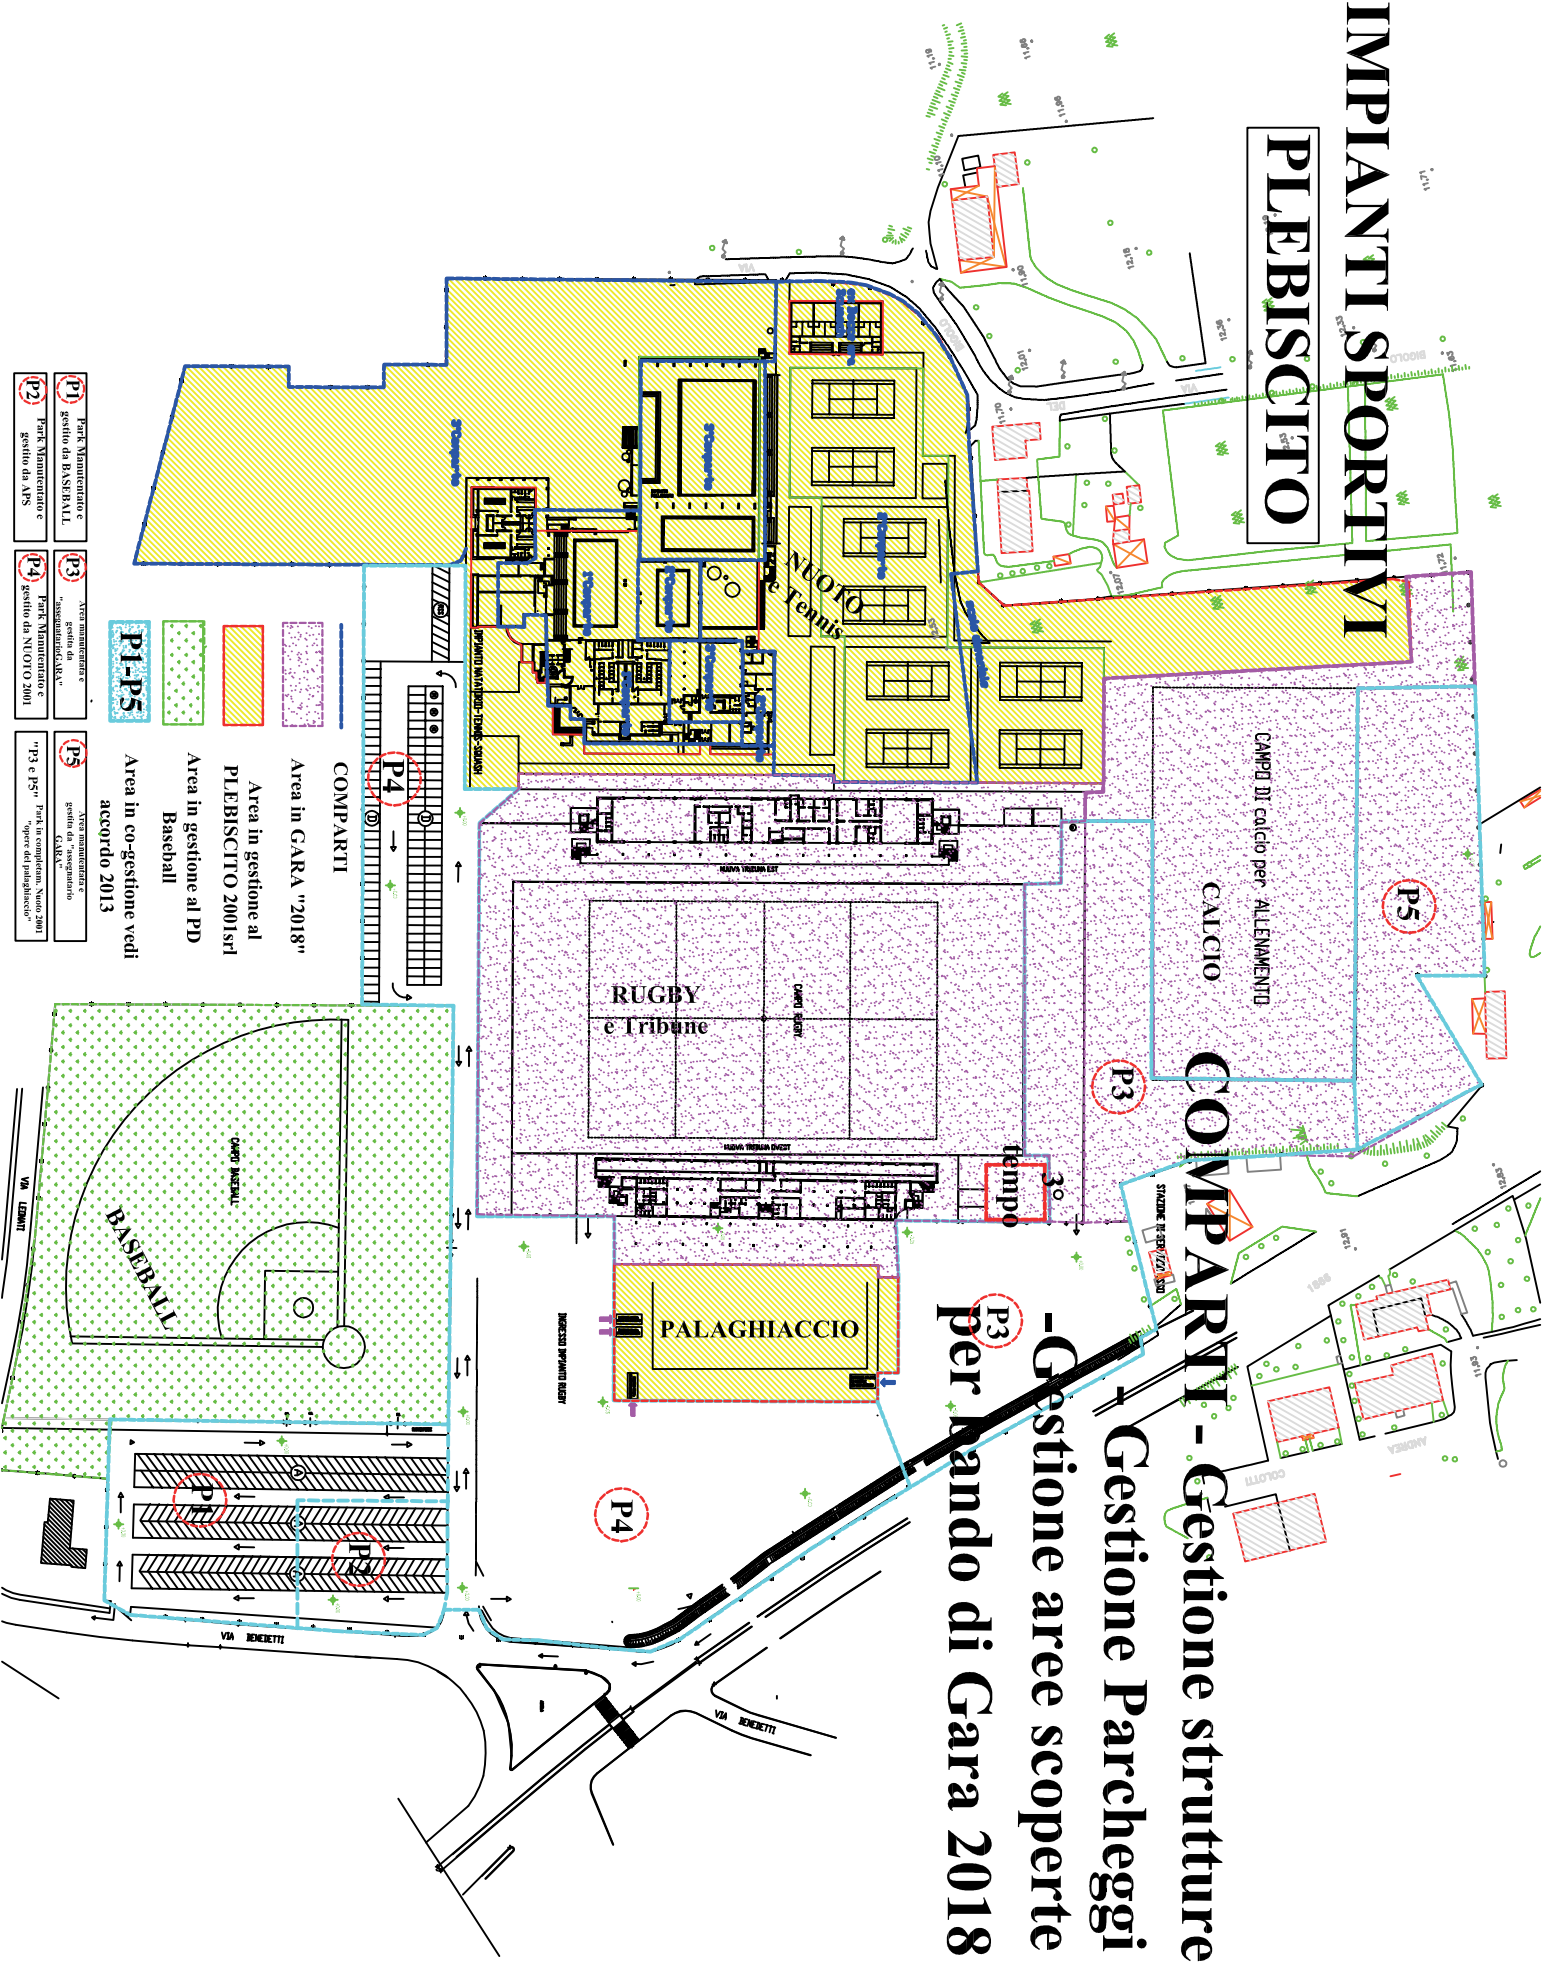

IMPIANTI SPORTIVI PLEBISCITO

COMPARTI - Gestione strutture

- Gestione Parcheggi

**- Gestione aree scoperte
per bando di Gara 2018**

- P1** Park Manutenzione e gestito da BASEBALL
- P2** Park Manutenzione e gestito da ATS
- P3** Area manutenzione e gestito da ALA
- P4** Park Manutenzione e gestito da NUOVO 2001
- P5** Area manutenzione e gestito da Associazioni ALA
- P3 e P5** Park in co-gestione Nuovo 2001 e Associazioni ALA

- P1-P5** Area in co-gestione vedi accordo 2013
- P1-P5** Area in gestione al PLEBISCITO 2001 srl
- P1-P5** Area in gestione al PD Baseball