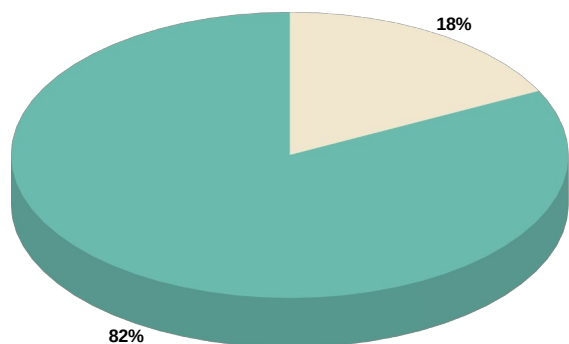

Dati desunti dagli archivi amministrativi del Comune di Padova. Tali dati potrebbero differire leggermente da quelli dell'Anagrafe Nazionale della Popolazione Residente (A.N.P.R.) che verranno diffusi successivamente dall'Istat o dal Ministro degli Interni.

■ Residenti Italiani ■ Residenti Stranieri