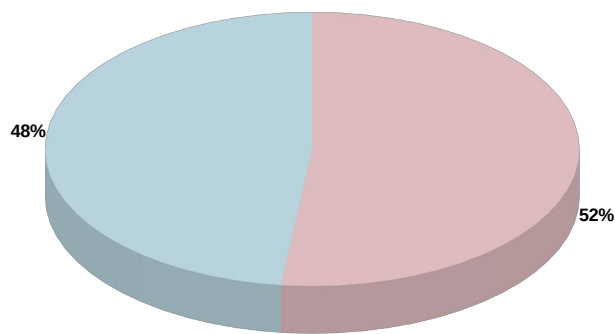

■ Residenti Maschi ■ Residenti Femmine

Capo Settore Programmazione Controllo e Statistica: Ing. Paola Lovo

Realizzazione: Marco Banzato, Silvio Nalon

I dati non sono commercializzabili e, se utilizzati, deve essere indicata chiaramente la fonte.
La pubblicazione è disponibile sul sito internet: <http://www.padovanet.it>

Comune di Padova – Settore Programmazione Controllo e Statistica
Tel. +39 049 820 5742 – Posta elettronica: segreteria.statistica@comune.padova.it

**I CICLI AFFRESCATI
DEL XIV SECOLO DI PADOVA**