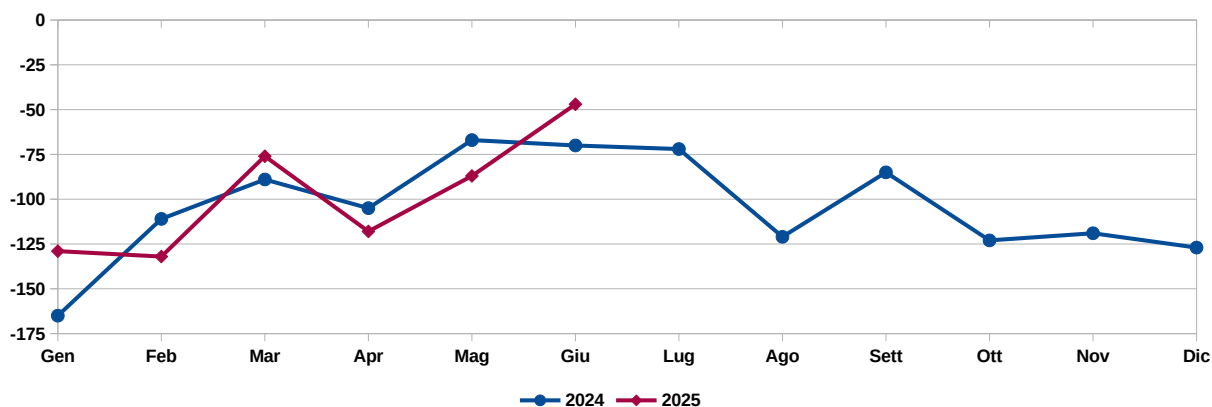

COMUNE DI PADOVA

Settore Programmazione Controllo e Statistica

La Statistica per la Città Demografia del mese - Giugno 2025 -

	2024				2025			
	Nati	Morti	Iscritti	Cancellati	Nati	Morti	Iscritti	Cancellati
Gennaio	117	282	838	583	116	245	897	652
Febbraio	104	215	830	669	95	227	721	591
Marzo	94	183	750	581	108	184	713	533
Aprile	107	212	699	589	88	206	749	606
Maggio	106	173	726	500	106	193	690	561
Giugno	93	163	479	526	125	172	570	601
Totale parziale	621	1.228	4.322	3.448	638	1.227	4.340	3.544

Luglio	141	213	729	609
Agosto	120	241	561	542
Settembre	117	202	660	532
Ottobre	114	237	858	669
Novembre	89	208	810	565
Dicembre	95	222	1.144	570
Totale	1.297	2.551	9.084	6.935

Gennaio – Giugno 2024		Gennaio – Giugno 2025	
Saldo Naturale	Saldo Migratorio	Saldo Naturale	Saldo Migratorio
-607	874	-589	796

Saldo Naturale