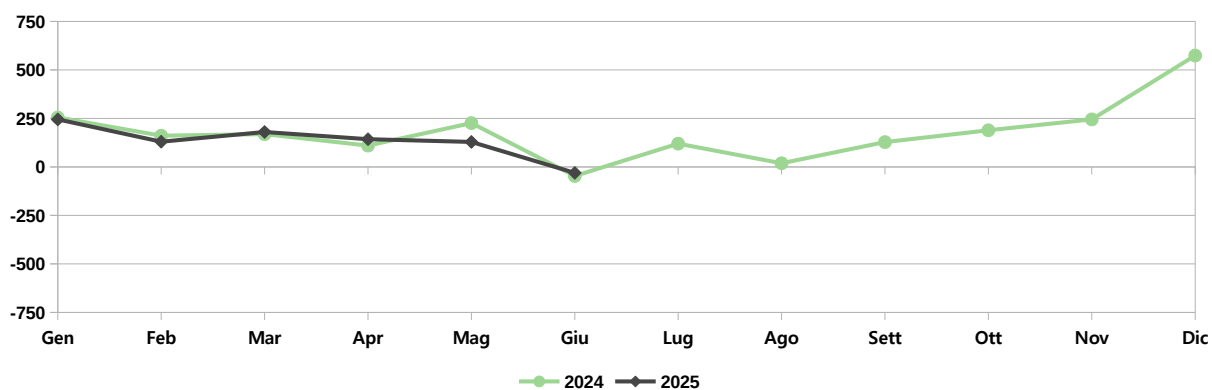

Saldo Migratorio