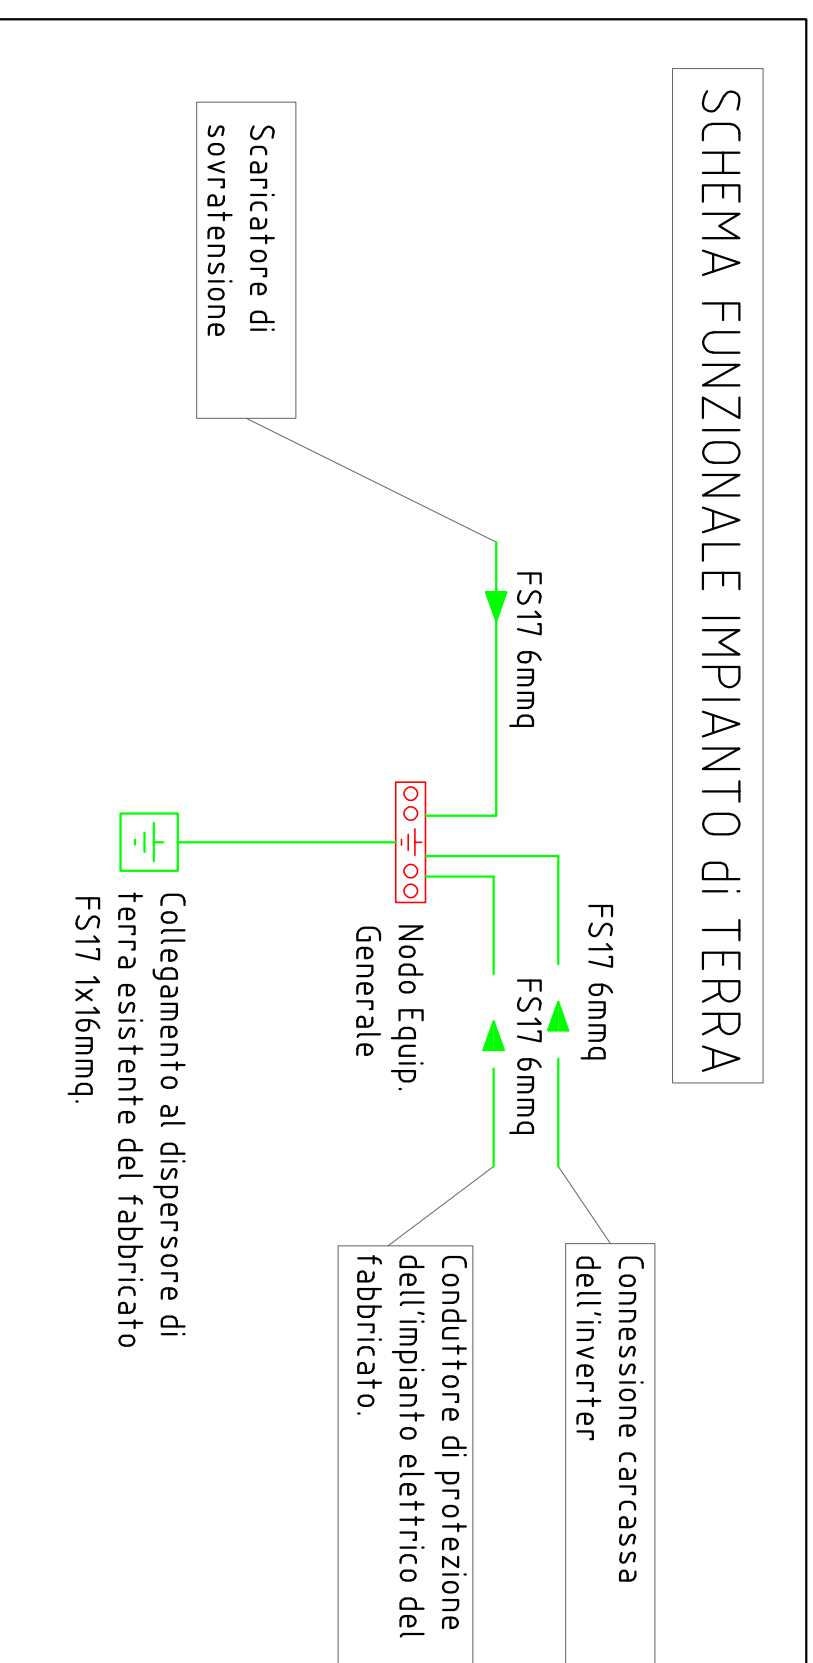

SCHEMA FUNZIONALE IMPIANTO DI TERRA