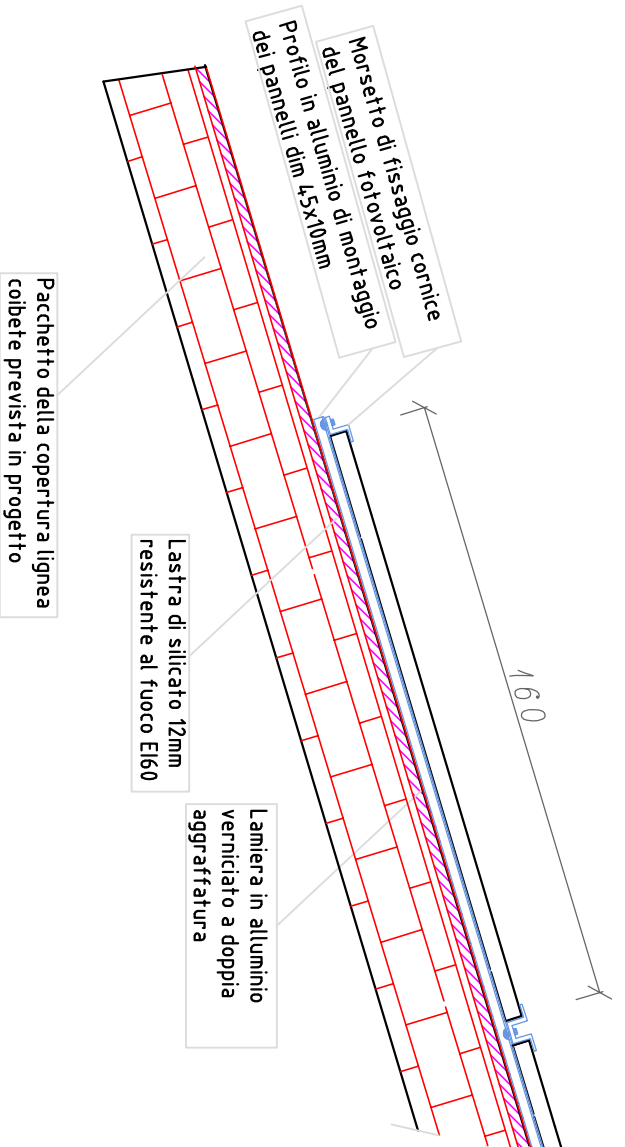

PARTICOLARE COSTRUTTIVO POSA DEI PANNELLI AL TETTO