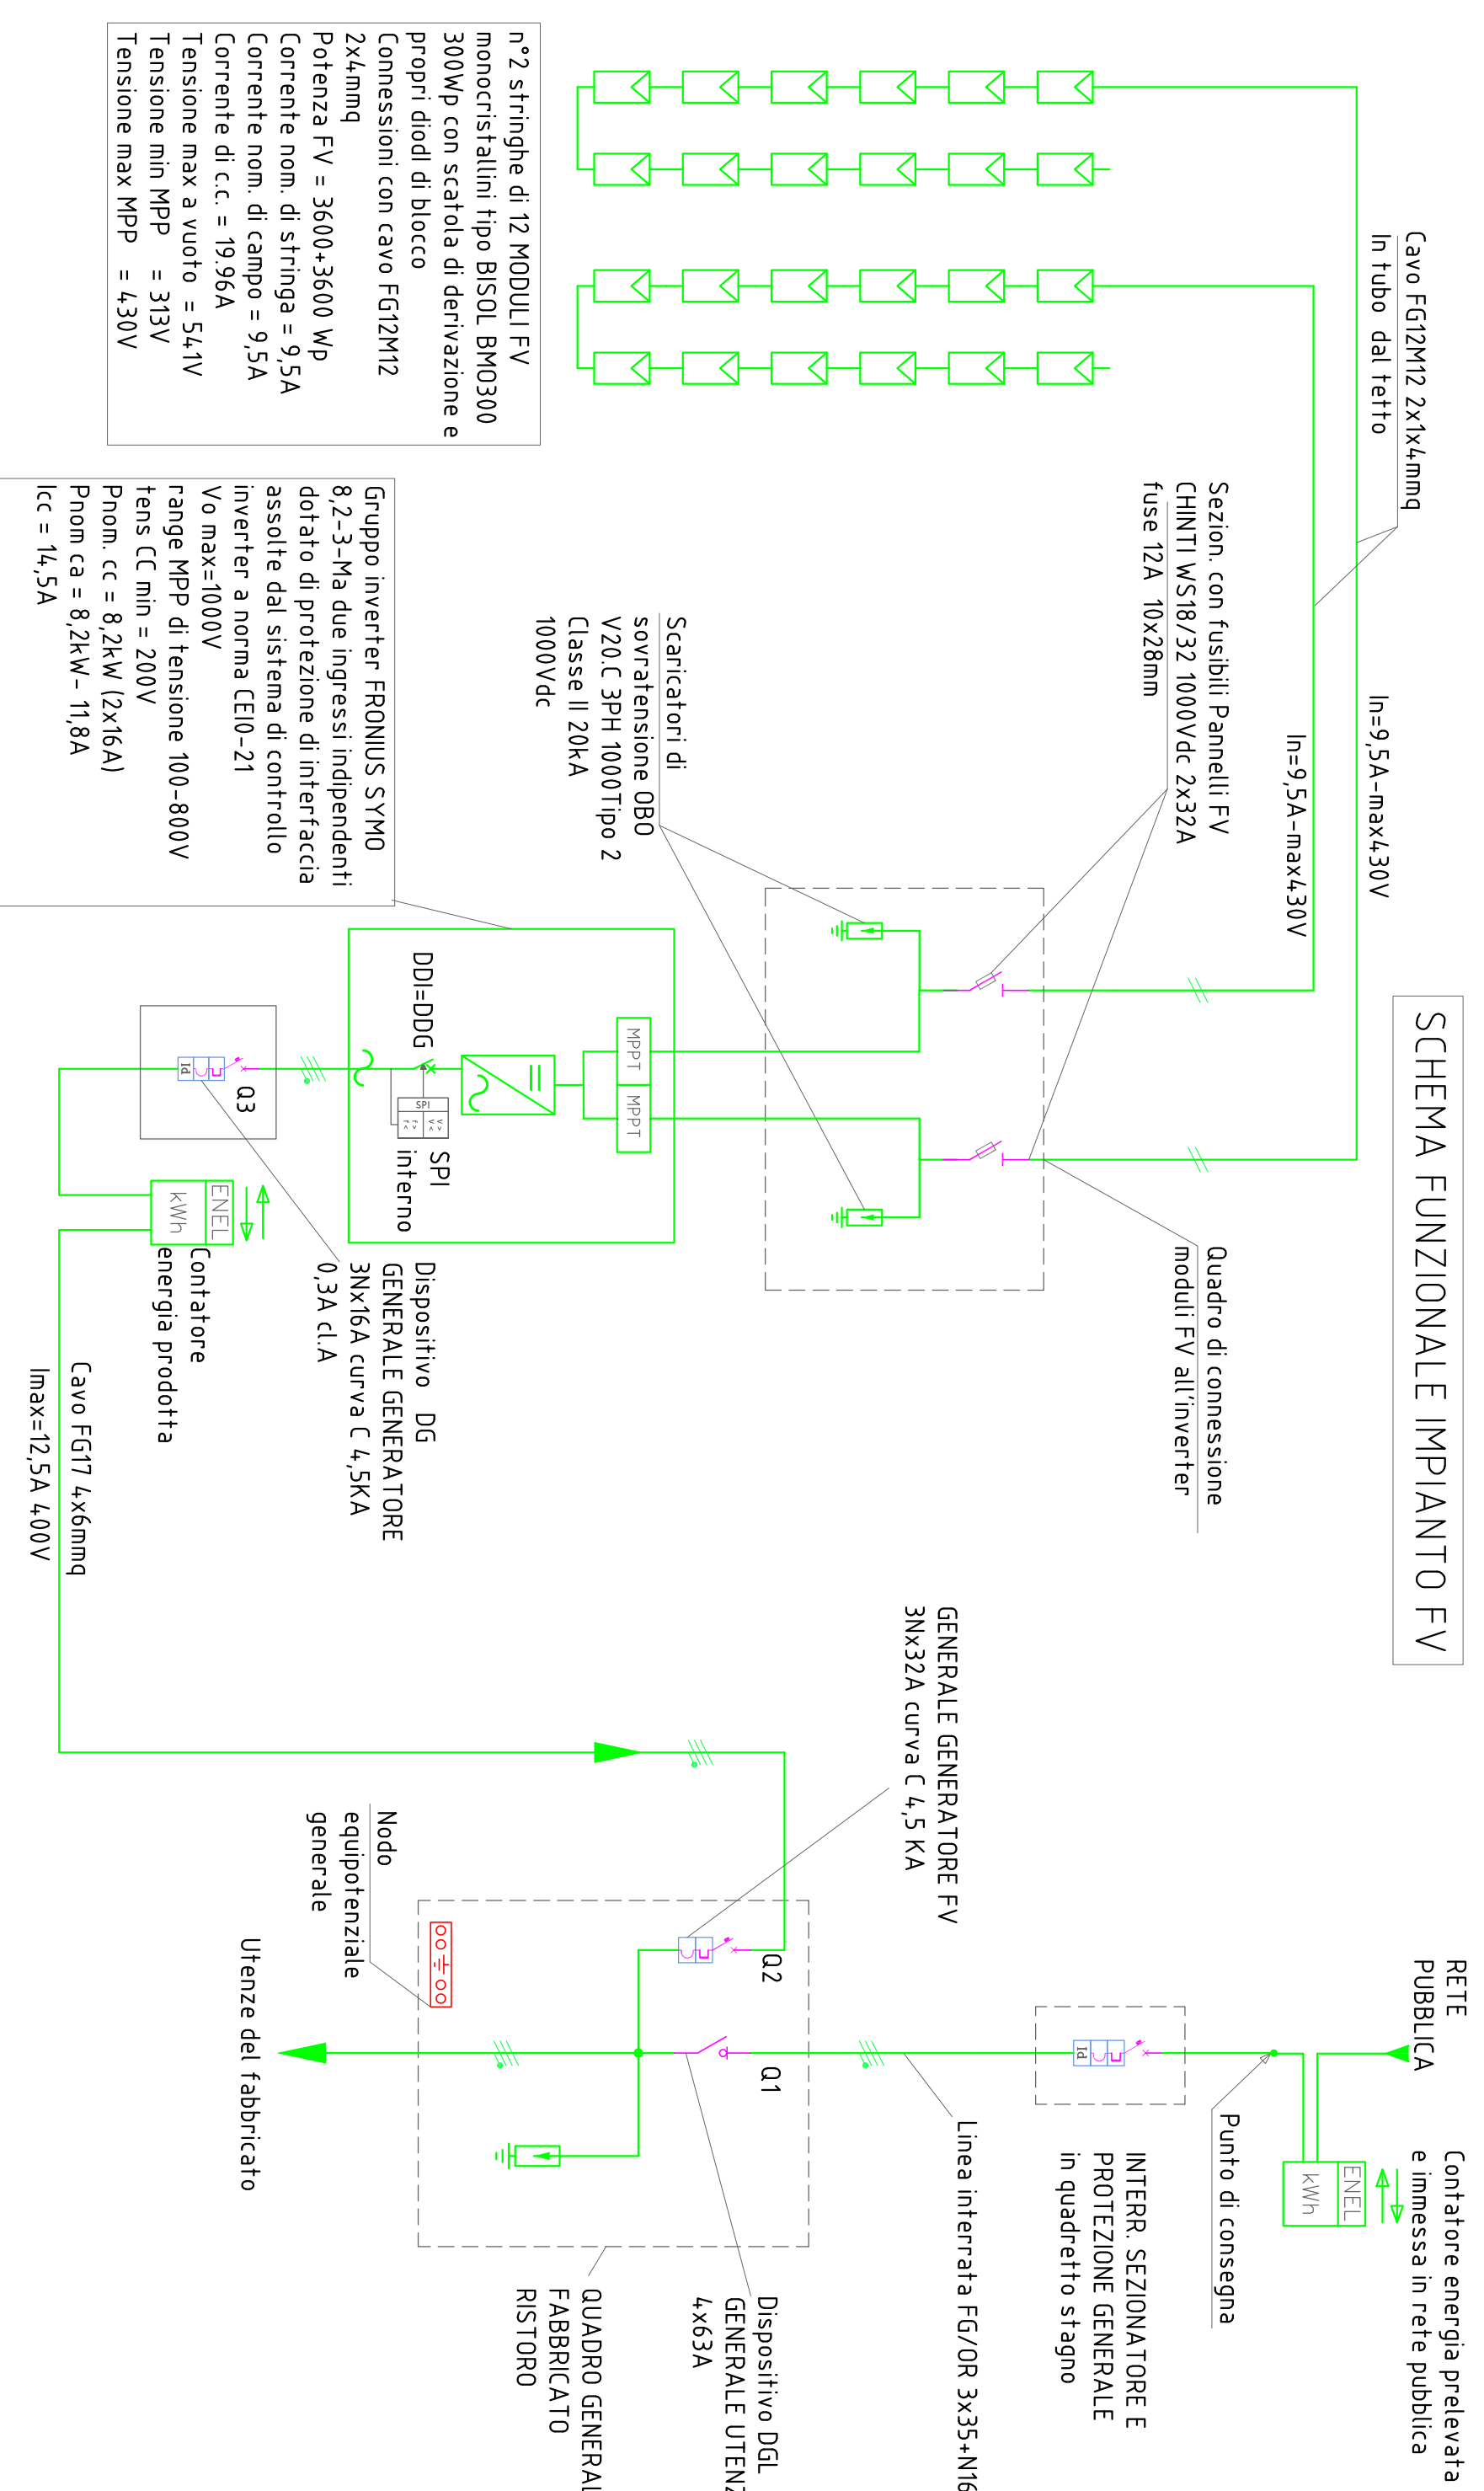

SCHEMA FUNZIONALE IMPIANTO FV