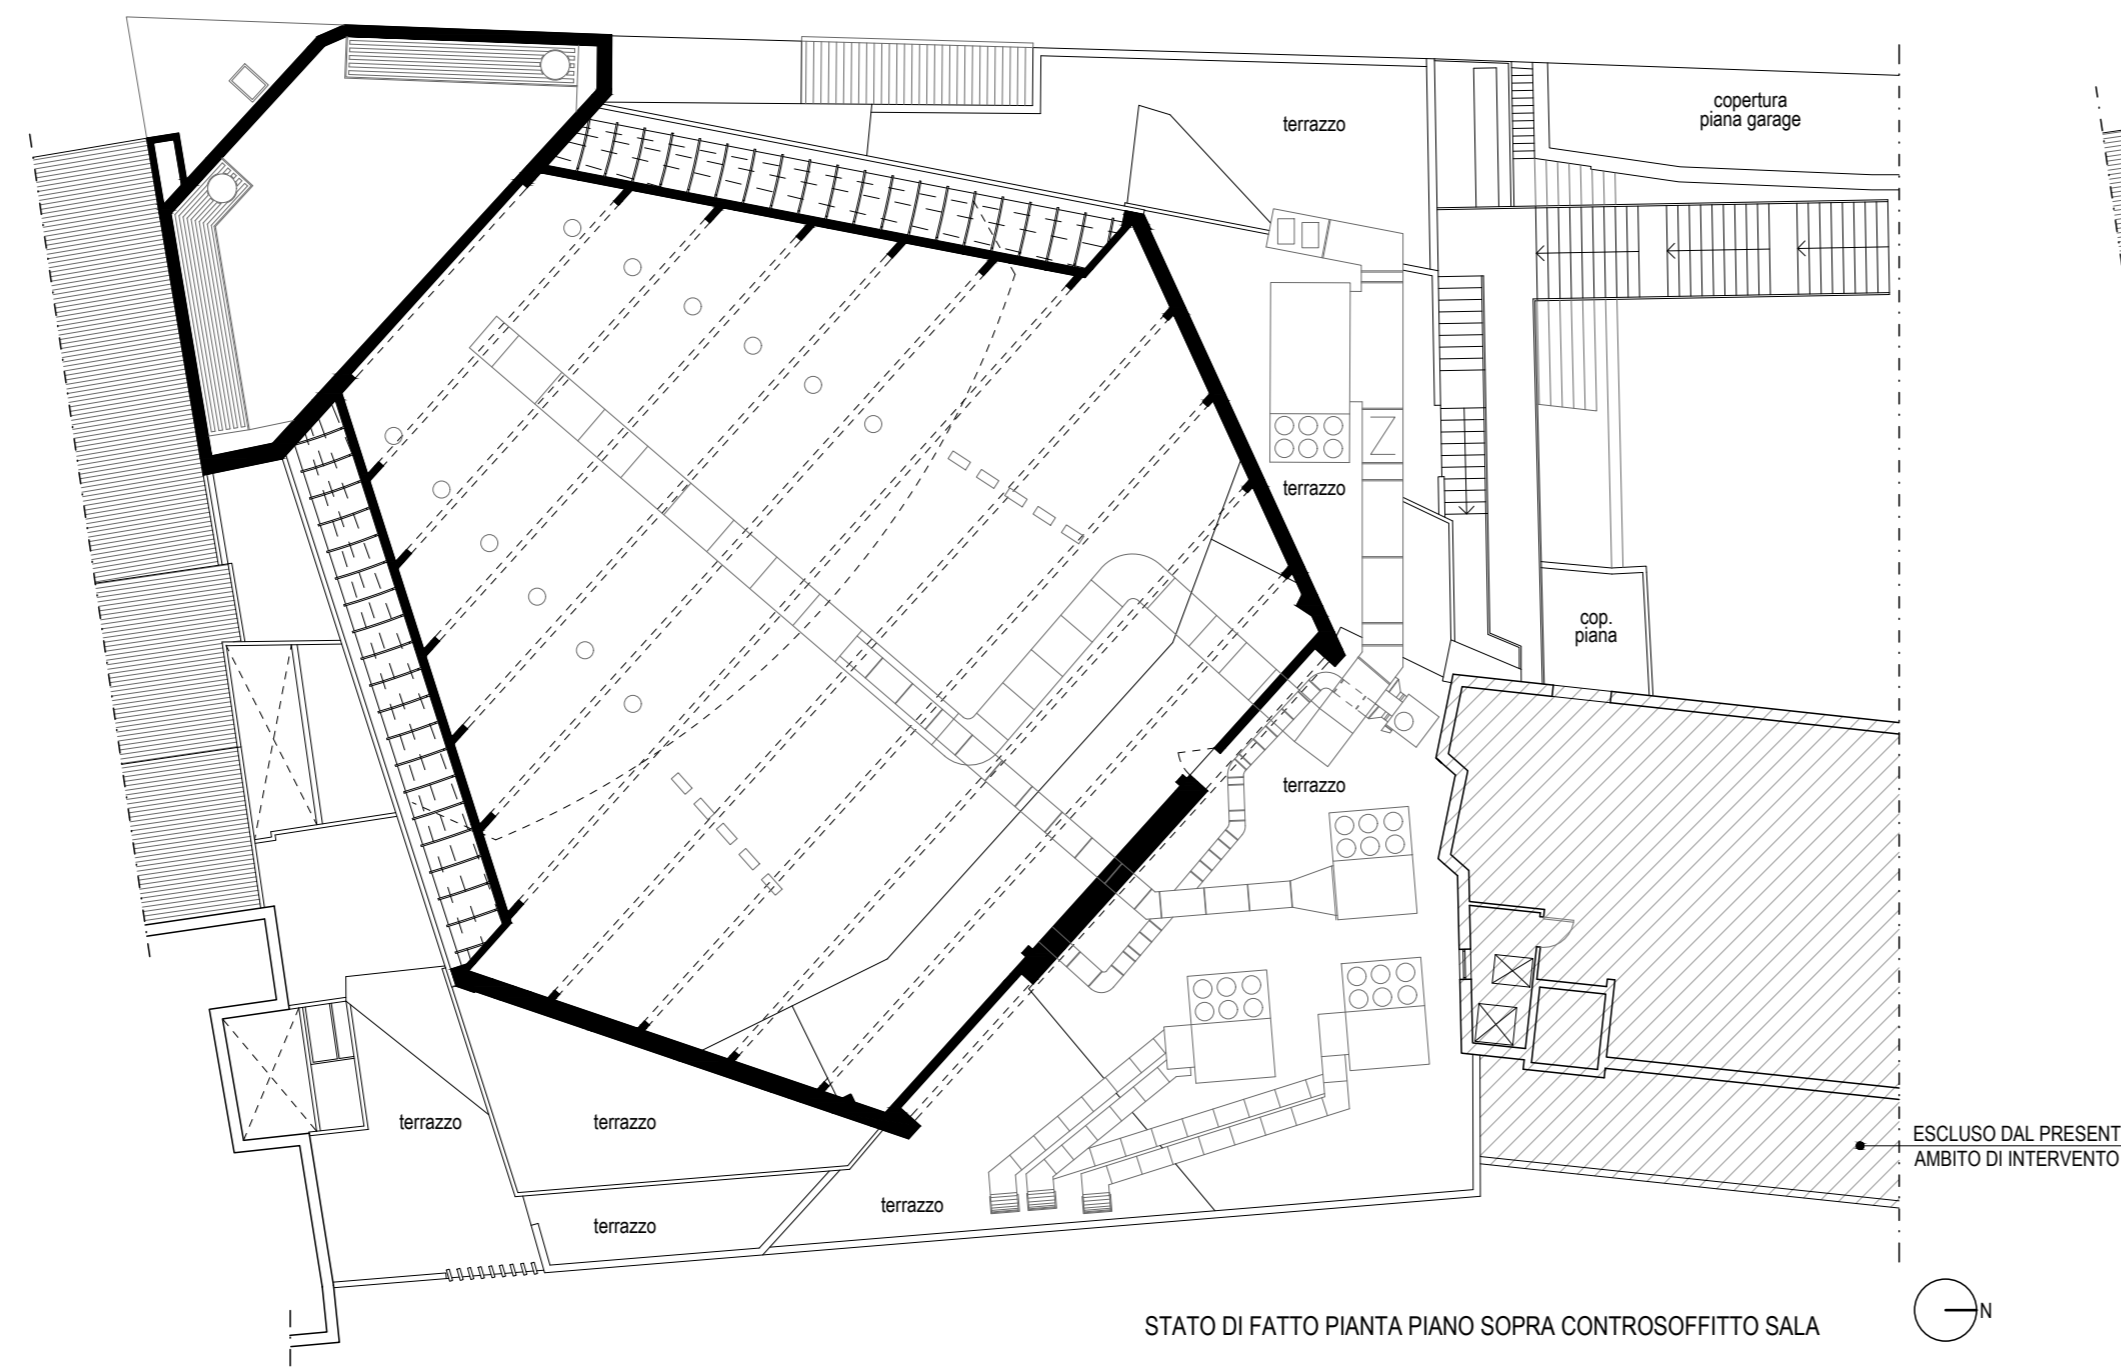

Vano	s.utile mq	H locali m	Volume mc	sup. finestrata mq	Rapp. Aeroill. (su fin ≥ 1/8 s.u.)
PIANO PRIMO REALIZZATO					
1 GALLERIA	276,10	/	/	/	/
2 ANTI	2,40	2,40	5,76	/	/
3 CABINA	12,30	2,40	29,52	/	/
4 CAMERINO	2,30	2,40	5,52	0,96	≥ 0,29
5 CAMERINO	3,30	2,40	7,92	0,96	≥ 0,41
TOTALE	296,40		48,72		

Vano	s.utile mq	H locali m	Volume mc	sup. finestrata mq	Rapp. Aeroill. (su fin ≥ 1/8 s.u.)
PIANO SECONDO					
1 DISIMPEGNO	12,20	2,50	30,50	/	/
2 ANTI HD	2,70	2,50	6,75	1,60	≥ 0,34
3 WC HD	3,98	2,50	9,95	1,60	≥ 0,50
4 ANTI	4,50	2,50	11,25	/	/
5 WC	1,95	2,50	4,88	/	/
6 WC	3,65	2,50	9,13	2,88	≥ 0,46
7 SALA CINEMA GIOTTO	128,50	2,90	372,65	7,68	/
8 INGRESSO SERVIZIO	7,50	2,40	18,00	0,45	/
9 WC	2,20	2,40	5,28	0,45	≥ 0,28
10 CABINA	12,60	2,78	35,03	1,35	≥ 1,58
11 CABINA PROIEZIONE	16,10	2,78	44,76	2,24	≥ 2,01
12 CABINA	12,40	2,78	34,47	2,16	≥ 1,55
13 LOCALE	11,80	2,10	24,78	0,90	≥ 1,48
14 TERRAZZO	15,50	/	/	/	/
TOTALE	235,58		607,42