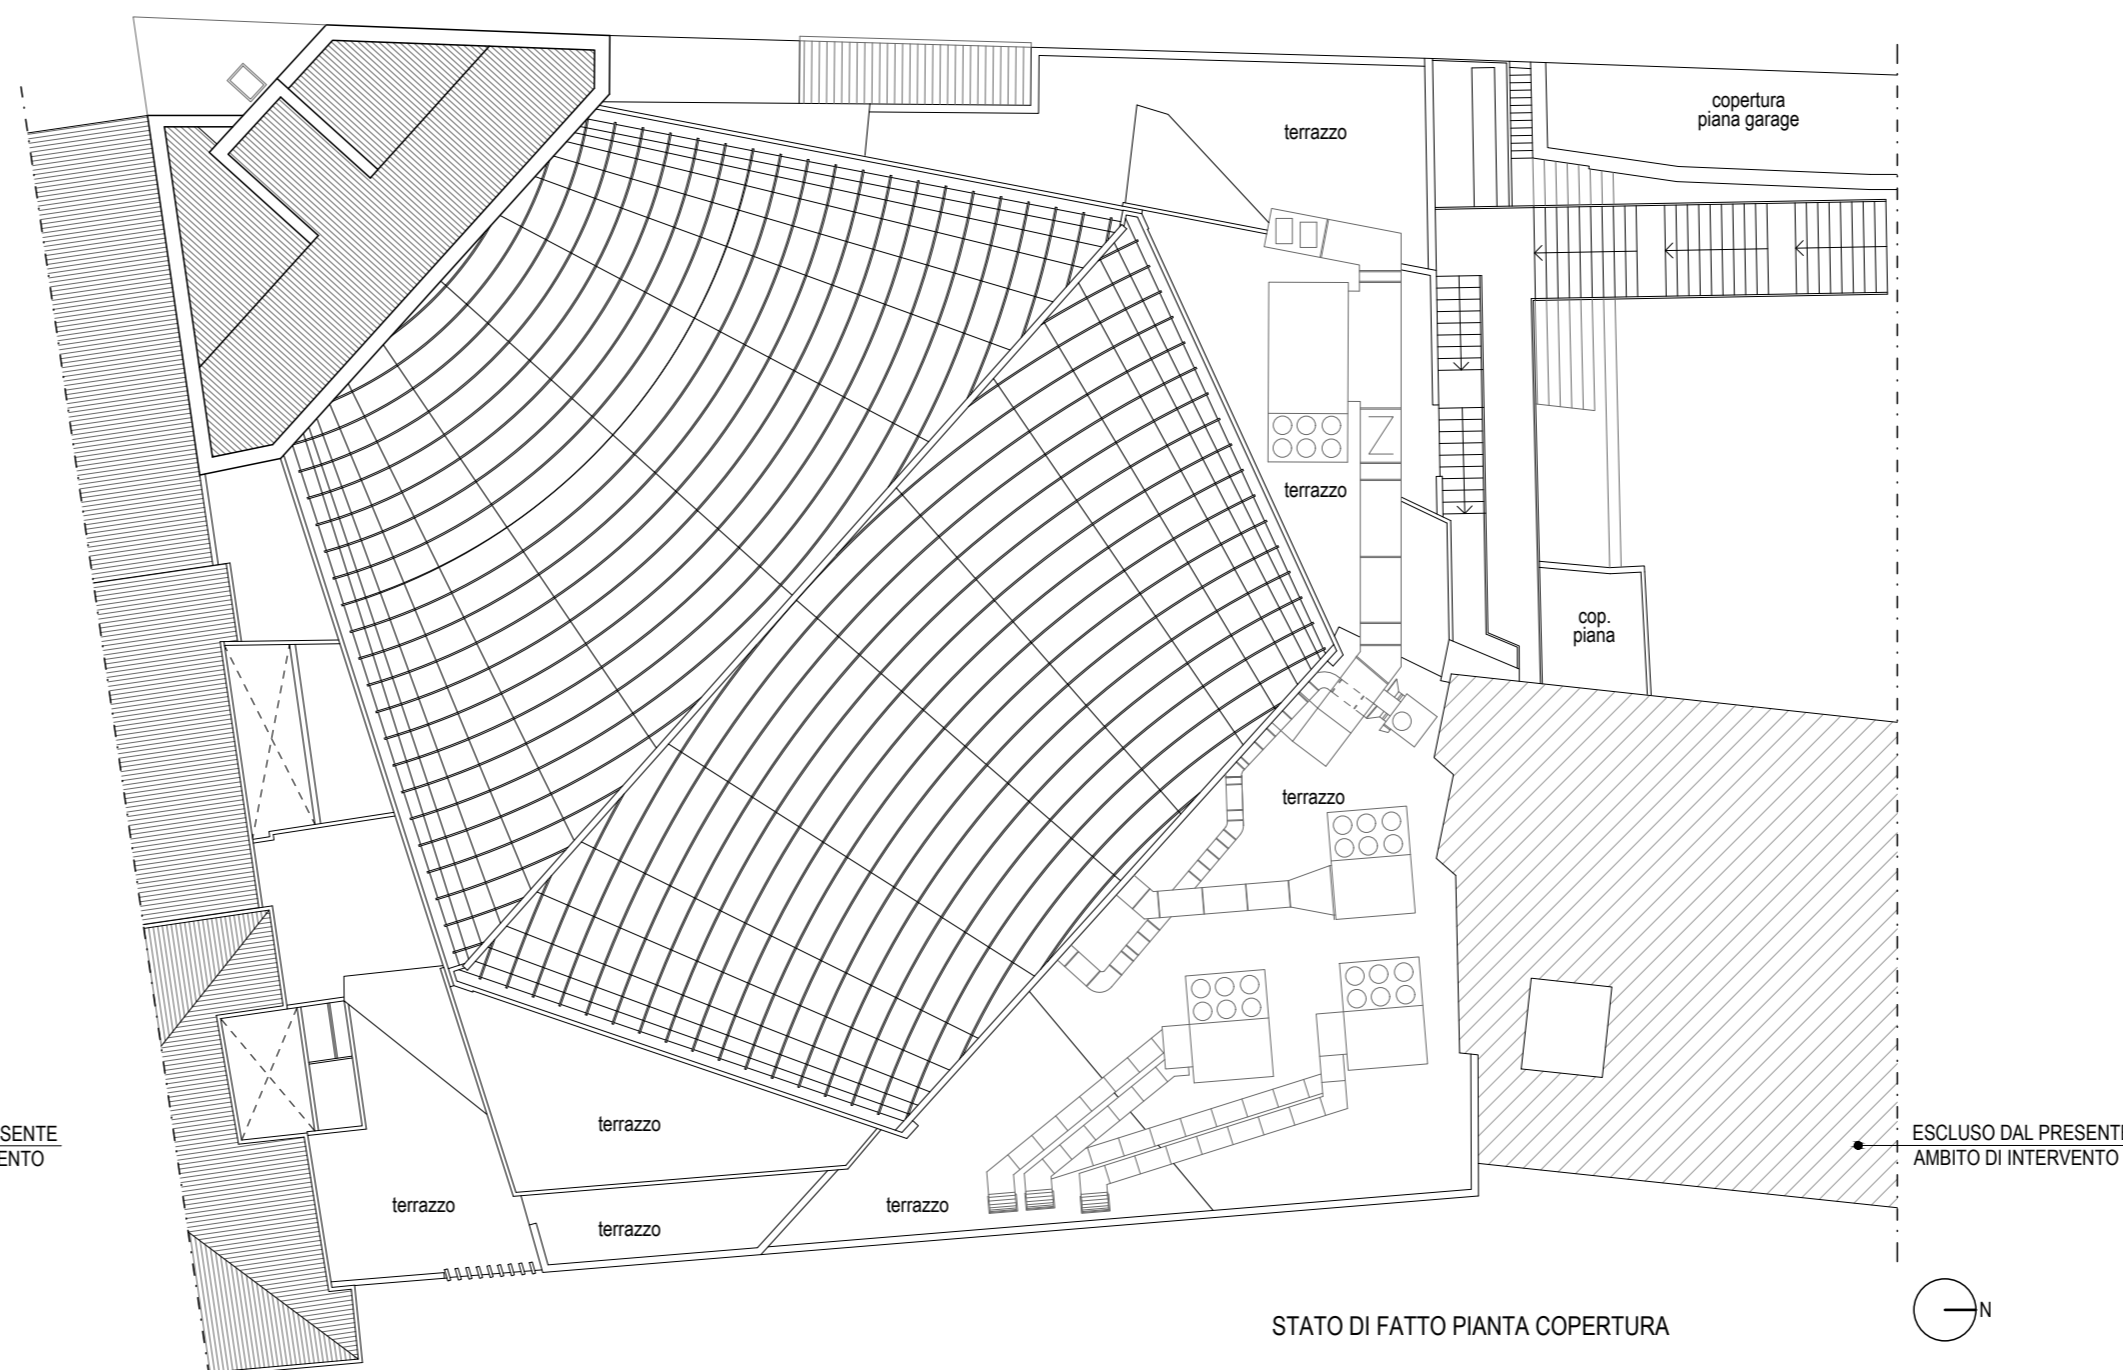

Vano	s.utile mq	H locali m	Volume mc	sup. finestrata mq	Rapp. Aeroill. (su fin ≥ 1/8 s.u.)
PIANO PRIMO REALIZZATO					
1 GALLERIA	276,10	/	/	/	/
2 ANTI	2,40	2,40	5,76	/	/
3 CABINA	12,30	2,40	29,52	/	/
4 CAMERINO	2,30	2,40	5,52	0,96	≥ 0,29
5 CAMERINO	3,30	2,40	7,92	0,96	≥ 0,41
TOTALE	296,40		48,72		

Vano	s.utile mq	H locali m	Volume mc	sup. finestrata mq	Rapp. Aeroill. (su fin ≥ 1/8 s.u.)
PIANO SECONDO					
1 DISIMPEGNO	12,20	2,50	30,50	/	/
2 ANTI HD	2,70	2,50	6,75	1,60	≥ 0,34
3 WC HD	3,98	2,50	9,95	1,60	≥ 0,50
4 ANTI	4,50	2,50	11,25	/	/
5 WC	1,95	2,50	4,88	/	/
6 WC	3,65	2,50	9,13	2,88	≥ 0,46
7 SALA CINEMA GIOTTO	128,50	2,90	372,65	7,68	/
8 INGRESSO SERVIZIO	7,50	2,40	18,00	0,45	/
9 WC	2,20	2,40	5,28	0,45	≥ 0,28
10 CABINA	12,60	2,78	35,03	1,35	≥ 1,58
11 CABINA PROIEZIONE	16,10	2,78	44,76	2,24	≥ 2,01
12 CABINA	12,40	2,78	34,47	2,16	≥ 1,55
13 LOCALE	11,80	2,10	24,78	0,90	≥ 1,48
14 TERRAZZO	15,50	/	/	/	/
TOTALE	235,58		607,42