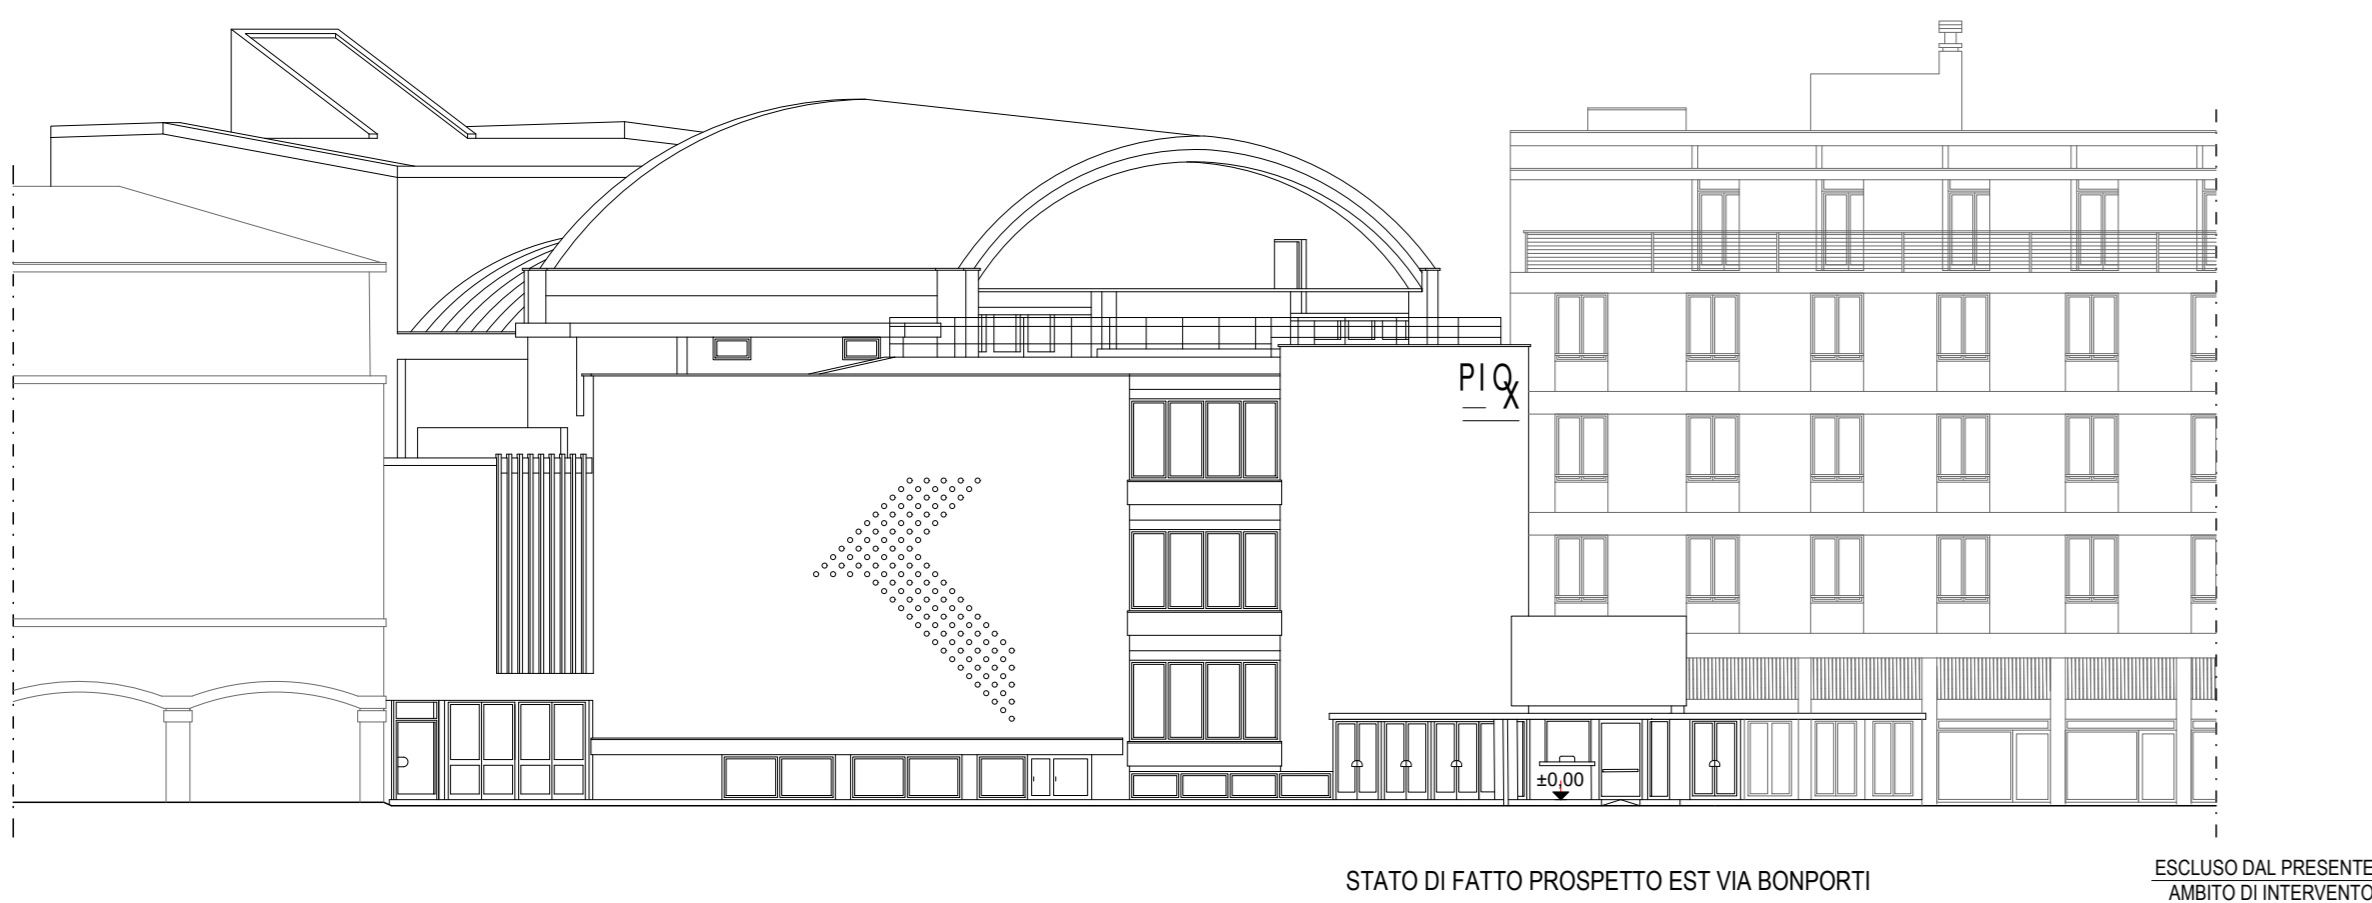

Vano	s.utile mq	H locali m	Volume mc	sup. finestrata mq	Rapp. Aeroill. (su fin ≥ 1/8 s.u.)
PIANO PRIMO REALIZZATO					
1 GALLERIA	276,10	/	/	/	/
2 ANTI	2,40	2,40	5,76	/	/
3 CABINA	12,30	2,40	29,52	/	/
4 CAMERINO	2,30	2,40	5,52	0,96	≥ 0,29
5 CAMERINO	3,30	2,40	7,92	0,96	≥ 0,41
TOTALE	296,40		48,72		

Vano	s.utile mq	H locali m	Volume mc	sup. finestrata mq	Rapp. Aeroill. (su fin ≥ 1/8 s.u.)
PIANO SECONDO					
1 DISIMPEGNO	12,20	2,50	30,50	/	/
2 ANTI HD	2,70	2,50	6,75	1,60	≥ 0,34
3 WC HD	3,98	2,50	9,95	1,60	≥ 0,50
4 ANTI	4,50	2,50	11,25	/	/
5 WC	1,95	2,50	4,88	/	/
6 WC	3,65	2,50	9,13	2,88	≥ 0,46
7 SALA CINEMA GIOTTO	128,50	2,90	372,65	7,68	/
8 INGRESSO SERVIZIO	7,50	2,40	18,00	0,45	/
9 WC	2,20	2,40	5,28	0,45	≥ 0,28
10 CABINA	12,60	2,78	35,03	1,35	≥ 1,58
11 CABINA PROIEZIONE	16,10	2,78	44,76	2,24	≥ 2,01
12 CABINA	12,40	2,78	34,47	2,16	≥ 1,55
13 LOCALE	11,80	2,10	24,78	0,90	≥ 1,48
14 TERRAZZO	15,50	/	/	/	/
TOTALE	235,58		607,42