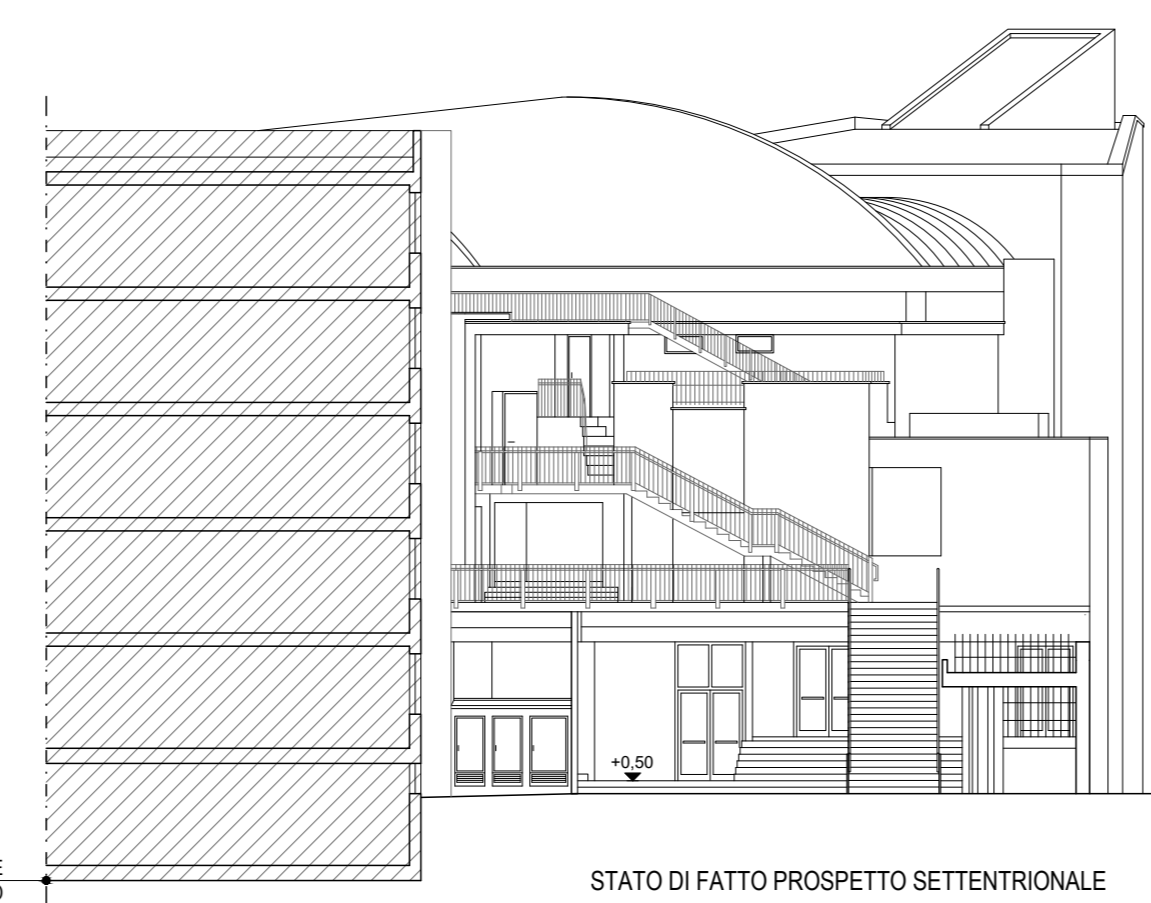

Vano	s.utile mq	H locali m	Volume mc	sup. finestrata mq	Rapp. Aeroill. (su fin ≥ 1/8 s.u.)
PIANO PRIMO REALIZZATO					
1 GALLERIA	276,10	/	/	/	/
2 ANTI	2,40	2,40	5,76	/	/
3 CABINA	12,30	2,40	29,52	/	/
4 CAMERINO	2,30	2,40	5,52	0,96	≥ 0,29
5 CAMERINO	3,30	2,40	7,92	0,96	≥ 0,41
TOTALE	296,40		48,72		

Vano	s.utile mq	H locali m	Volume mc	sup. finestrata mq	Rapp. Aeroill. (su fin ≥ 1/8 s.u.)
PIANO SECONDO					
1 DISIMPEGNO	12,20	2,50	30,50	/	/
2 ANTI HD	2,70	2,50	6,75	1,60	≥ 0,34
3 WC HD	3,98	2,50	9,95	1,60	≥ 0,50
4 ANTI	4,50	2,50	11,25	/	/
5 WC	1,95	2,50	4,88	/	/
6 WC	3,65	2,50	9,13	2,88	≥ 0,46
7 SALA CINEMA GIOTTO	128,50	2,90	372,65	7,68	/
8 INGRESSO SERVIZIO	7,50	2,40	18,00	0,45	/
9 WC	2,20	2,40	5,28	0,45	≥ 0,28
10 CABINA	12,60	2,78	35,03	1,35	≥ 1,58
11 CABINA PROIEZIONE	16,10	2,78	44,76	2,24	≥ 2,01
12 CABINA	12,40	2,78	34,47	2,16	≥ 1,55
13 LOCALE	11,80	2,10	24,78	0,90	≥ 1,48
14 TERRAZZO	15,50	/	/	/	/
TOTALE	235,58		607,42