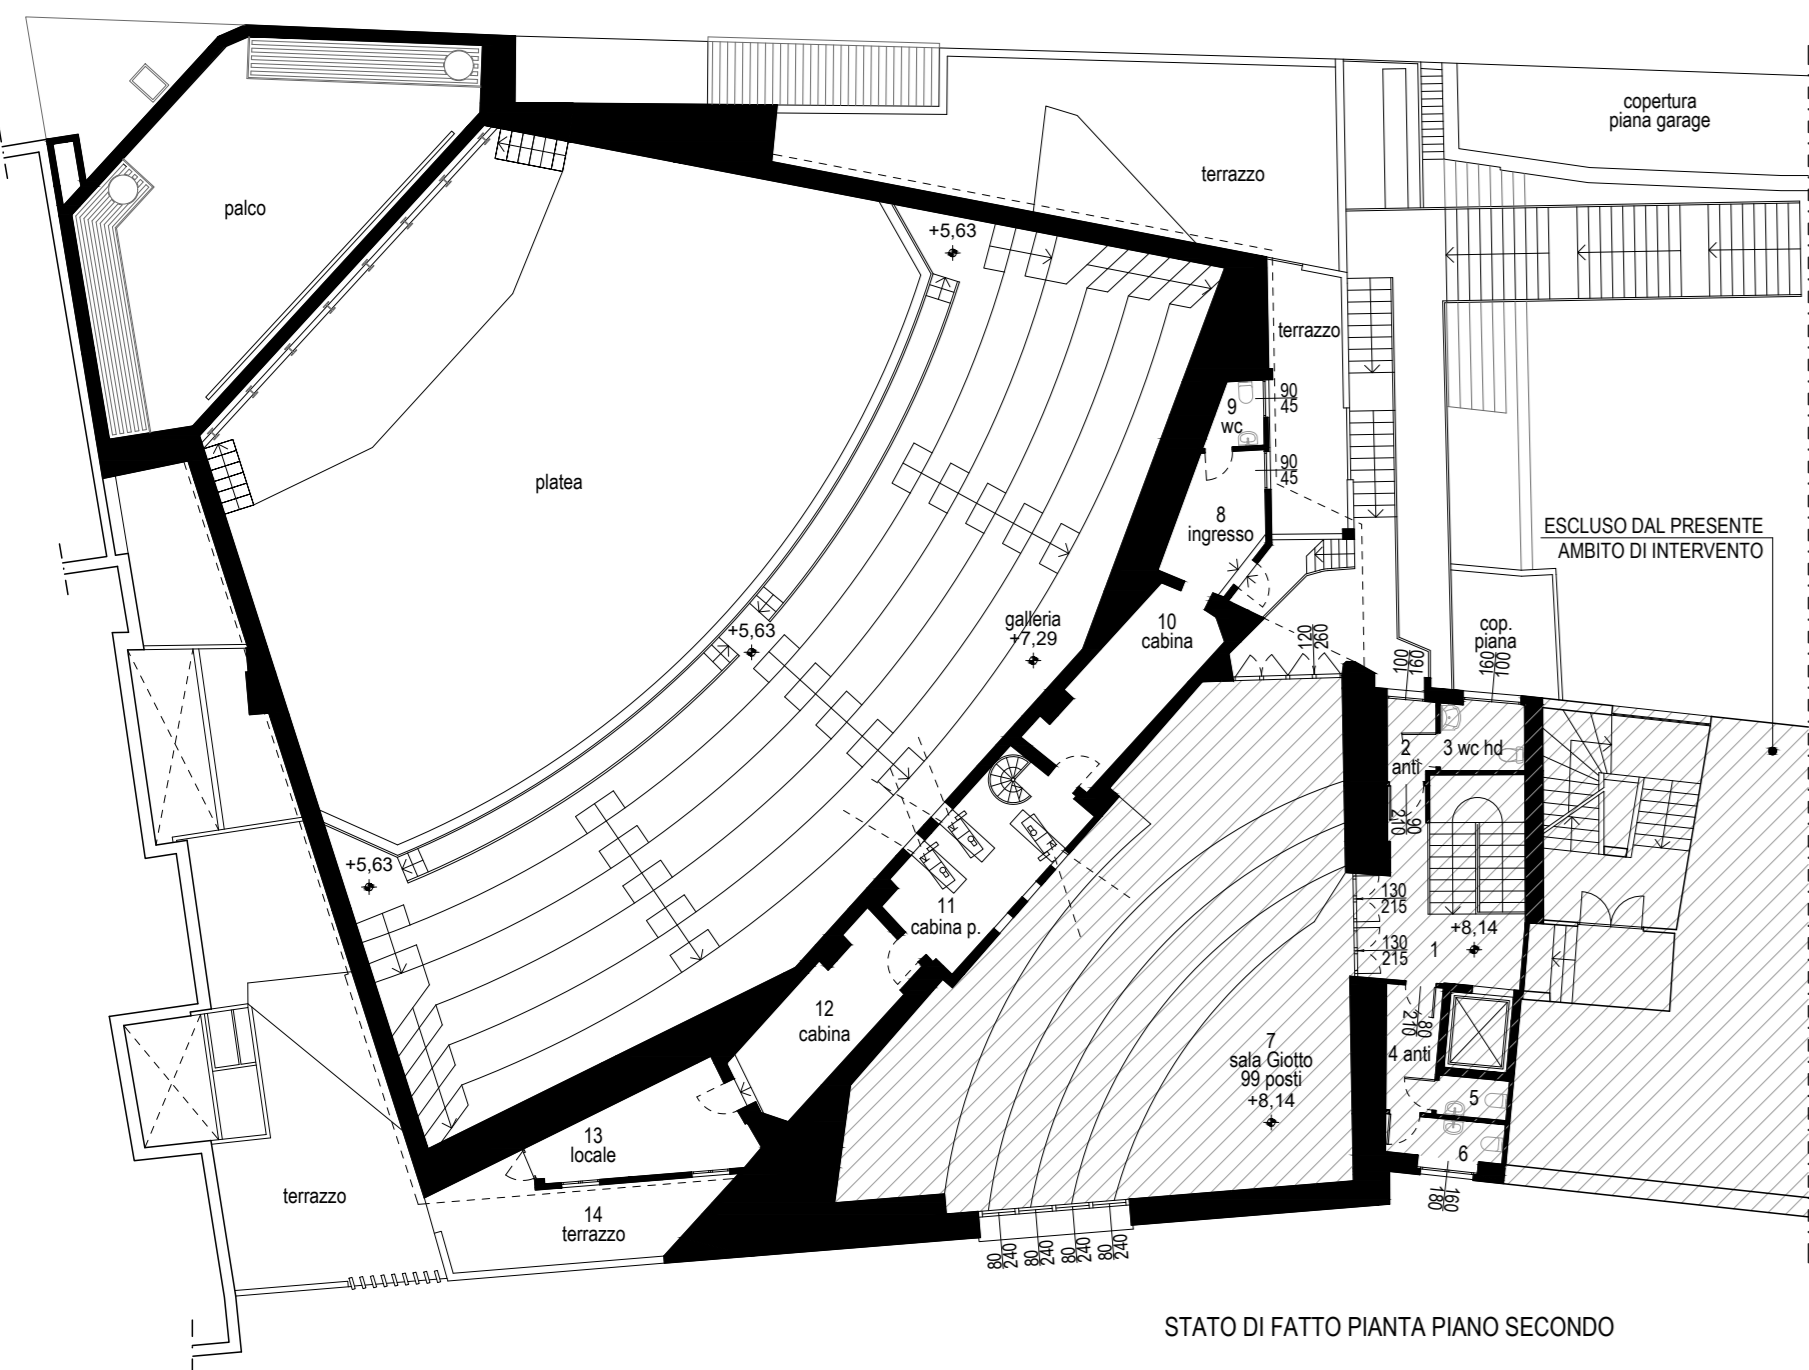

Vano	s.utile mq	H locali m	Volume mc	sup. finestrata mq	Rapp. Aeroill. (su fin ≥ 1/8 s.u.)
PIANO PRIMO REALIZZATO					
1 GALLERIA	276,10	/	/	/	/
2 ANTI	2,40	2,40	5,76	/	/
3 CABINA	12,30	2,40	29,52	/	/
4 CAMERINO	2,30	2,40	5,52	0,96	≥ 0,29
5 CAMERINO	3,30	2,40	7,92	0,96	≥ 0,41
TOTALE	296,40		48,72		

Vano	s.utile mq	H locali m	Volume mc	sup. finestrata mq	Rapp. Aeroill. (su fin ≥ 1/8 s.u.)
PIANO SECONDO					
1 DISIMPEGNO	12,20	2,50	30,50	/	/
2 ANTI HD	2,70	2,50	6,75	1,60	≥ 0,34
3 WC HD	3,98	2,50	9,95	1,60	≥ 0,50
4 ANTI	4,50	2,50	11,25	/	/
5 WC	1,95	2,50	4,88	/	/
6 WC	3,65	2,50	9,13	2,88	≥ 0,46
7 SALA CINEMA GIOTTO	128,50	2,90	372,65	7,68	/
8 INGRESSO SERVIZIO	7,50	2,40	18,00	0,45	/
9 WC	2,20	2,40	5,28	0,45	≥ 0,28
10 CABINA	12,60	2,78	35,03	1,35	≥ 1,58
11 CABINA PROIEZIONE	16,10	2,78	44,76	2,24	≥ 2,01
12 CABINA	12,40	2,78	34,47	2,16	≥ 1,55
13 LOCALE	11,80	2,10	24,78	0,90	≥ 1,48
14 TERRAZZO	15,50	/	/	/	/
TOTALE	235,58		607,42