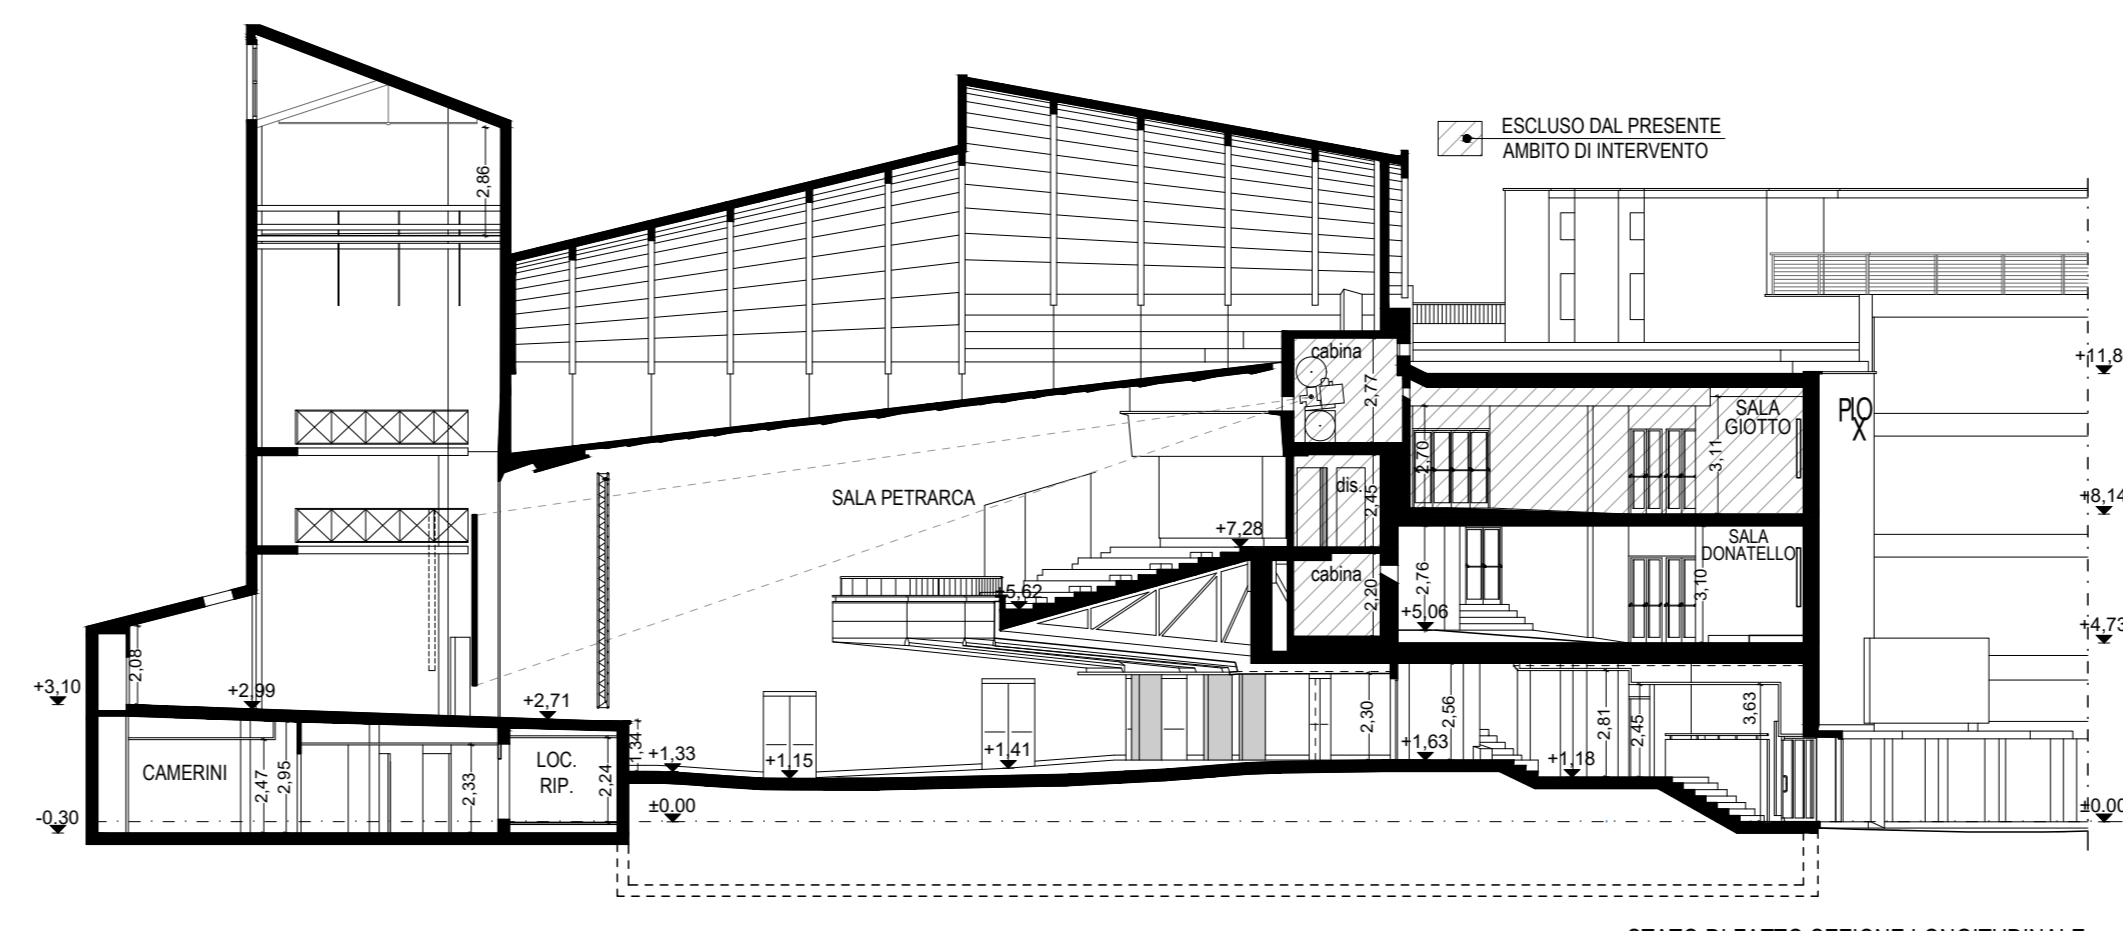

Vano	s.utile mq	H locali m	Volume mc	sup. finestrata mq	Rapp. Aeroill. (su fin ≥ 1/8 s.u.)
PIANO PRIMO REALIZZATO					
1 GALLERIA	276,10	/	/	/	/
2 ANTI	2,40	2,40	5,76	/	/
3 CABINA	12,30	2,40	29,52	/	/
4 CAMERINO	2,30	2,40	5,52	0,96	≥ 0,29
5 CAMERINO	3,30	2,40	7,92	0,96	≥ 0,41
TOTALE	296,40		48,72		

Vano	s.utile mq	H locali m	Volume mc	sup. finestrata mq	Rapp. Aeroill. (su fin ≥ 1/8 s.u.)
PIANO SECONDO					
1 DISIMPEGNO	12,20	2,50	30,50	/	/
2 ANTI HD	2,70	2,50	6,75	1,60	≥ 0,34
3 WC HD	3,98	2,50	9,95	1,60	≥ 0,50
4 ANTI	4,50	2,50	11,25	/	/
5 WC	1,95	2,50	4,88	/	/
6 WC	3,65	2,50	9,13	2,88	≥ 0,46
7 SALA CINEMA GIOTTO	128,50	2,90	372,65	7,68	/
8 INGRESSO SERVIZIO	7,50	2,40	18,00	0,45	/
9 WC	2,20	2,40	5,28	0,45	≥ 0,28
10 CABINA	12,60	2,78	35,03	1,35	≥ 1,58
11 CABINA PROIEZIONE	16,10	2,78	44,76	2,24	≥ 2,01
12 CABINA	12,40	2,78	34,47	2,16	≥ 1,55
13 LOCALE	11,80	2,10	24,78	0,90	≥ 1,48
14 TERRAZZO	15,50	/	/	/	/
TOTALE	235,58		607,42