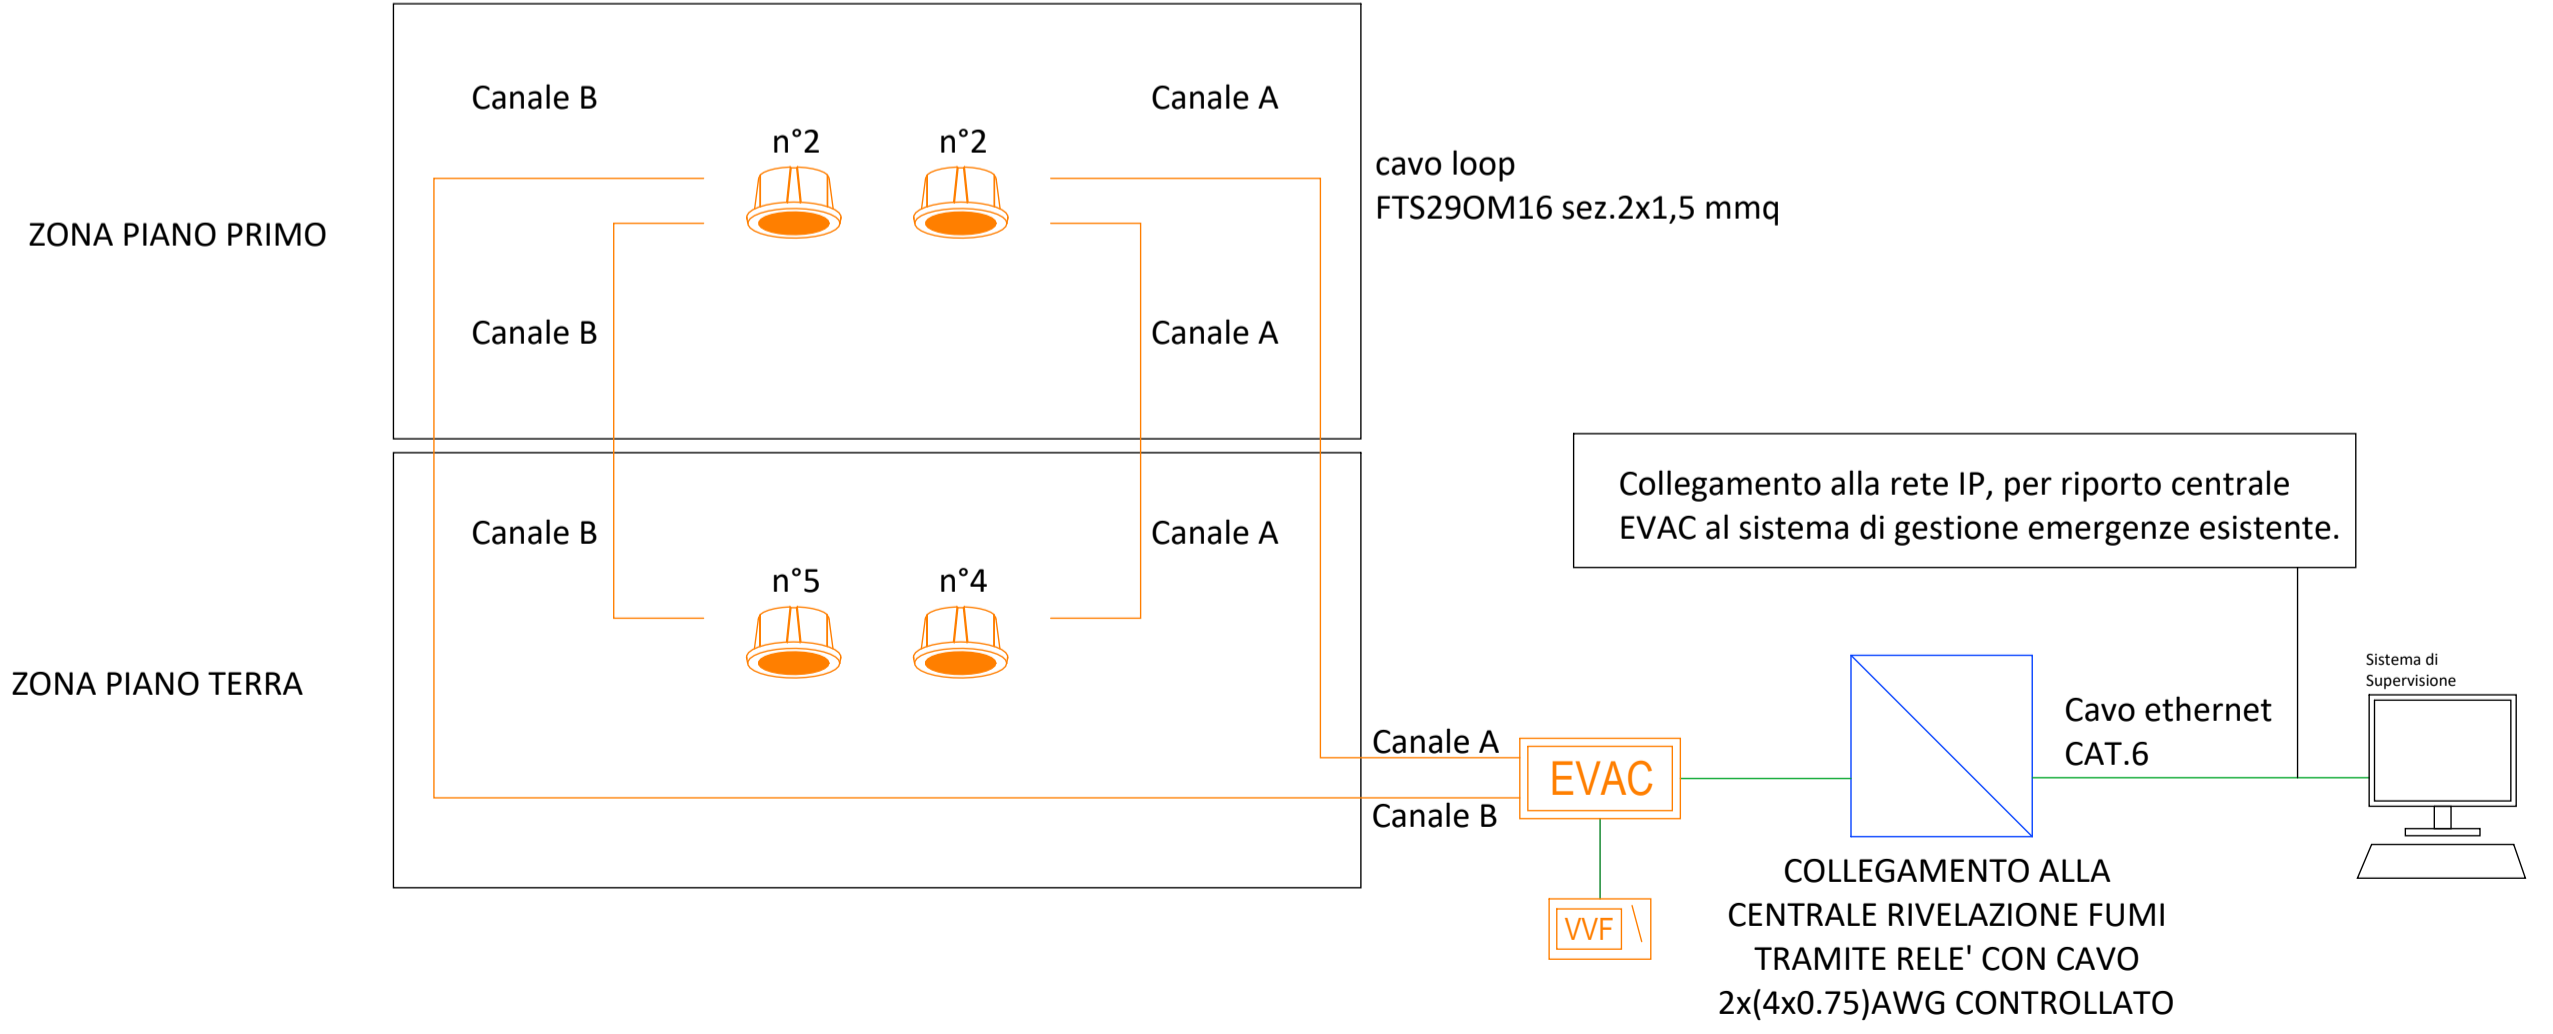

LEGENDA IMPIANTI ELETTRICI FORZA MOTRICE E TRASMISSIONE DATI			
Simbolo	Descrizione	Simbolo	Descrizione
	Centrale di controllo ed alimentazione illuminazione di sicurezza di piano		Cavo in rame tipo UTP Cat.6 per collegamento apparecchiature e prese trasmissione dati
	n. prese trasmissione dati RJ45, grado di protezione IP40. Wi-Fi = presa dati per access point, inst. controsoffitto/parete alta		Cavo F.O. tipo OM3 8 fibre 50/125 per collegamento rack dati di piano ed arrivo segnale da Ente telefonia
	Telecamera Eyeball IP, 4K(8MP), 2.8mm, iCR, WDR(120dB), LEDs 20-30mt, IP67/IK10, POE, VCA B, Base Junction Box, Mod. SEI-E8121TI + SEB-J11M4		

LEGENDA IMPIANTO DI RIVELAZIONE FUMO E DIFFUSIONE SONORA			
Simbolo	Descrizione	Simbolo	Descrizione
	Rivelatore ottico puntiforme di fumo ad indirizzo in ambiente		Rack dati
	Rivelatore ottico puntiforme di fumo ad indirizzo entro controsoffitto con spia di ripetizione in ambiente		pulsante manuale avvisatore di incendio
	Diffusore sonoro 6W impianto evac per installazione entro controsoffitto		pannello avvisatore ottico acustico "ALLARME INCENDIO" da interno installato in vista a parete
	Centrale EVAC		Centrale impianto di rivelazione incendi
	Base microfonica da tavolo per messaggi di emergenza VV.F.		Pannello ripetitore allarmi impianto rivelazione fumo

**TITOLO**

PROGETTO ESECUTIVO PER IL COMPLETAMENTO DEL RESTAURO DEL FABBRICATO UFFICIO DAZI E DIREZIONE E TRIPPERIE - PRIMO STRALCIO

Via Alvise Cornaro n. 1 PADOVA (PD)

**COMMITTENTE**

COMUNE DI PADOVA

FORMATO	A2+1
NOME FILE	APPR_108_ESE_O.EL_TAV.10_rev00