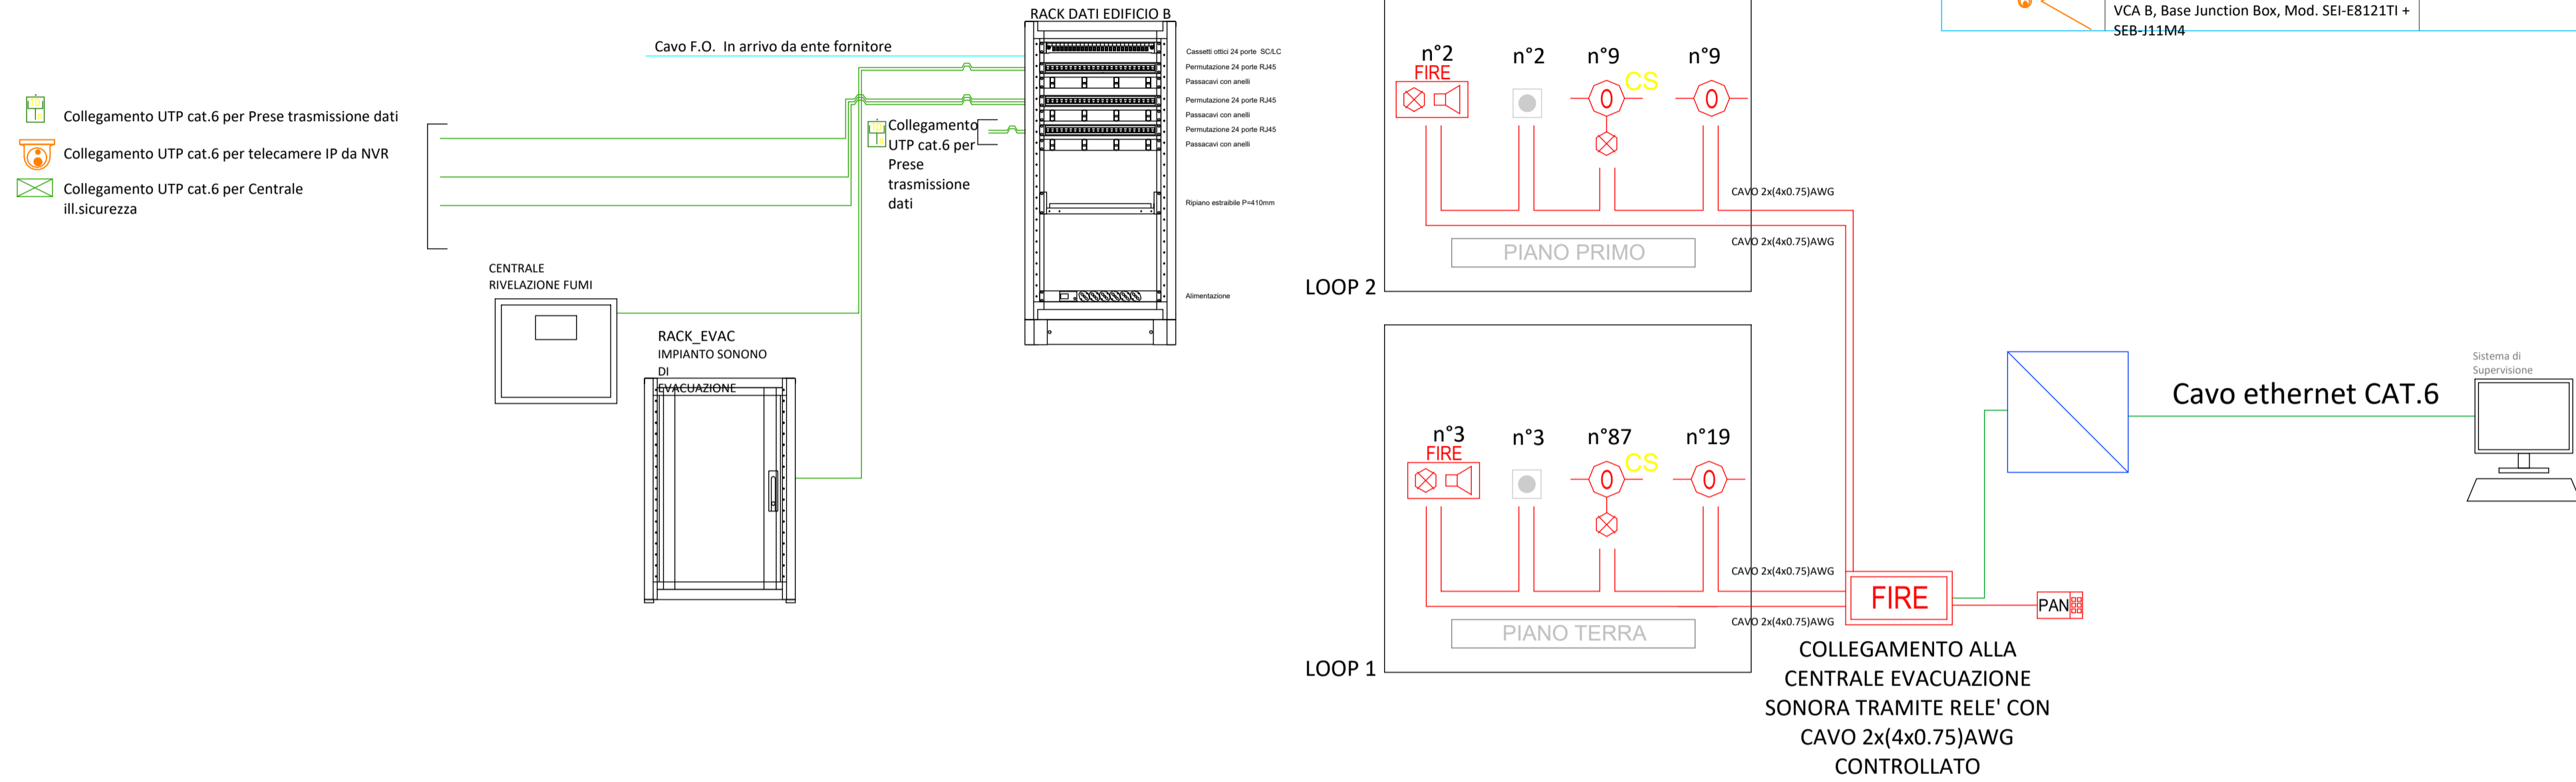

LEGENDA IMPIANTI ELETTRICI FORZA MOTRICE E TRASMISSIONE DATI			
Simbolo	Descrizione	Simbolo	Descrizione
	Centrale di controllo ed alimentazione illuminazione di sicurezza di piano		Cavo in rame tipo UTP Cat.6 per collegamento apparecchiature e prese trasmissione dati
	n. prese trasmissione dati RJ45, grado di protezione IP40. Wi-Fi = presa dati per access point, inst. controsoffitto/parete alta		Cavo F.O. tipo OM3 8 fibre 50/125 per collegamento rack dati di piano ed arrivo segnale da Ente telefonia
	Telecamera Eyeball IP, 4K(8MP), 2.8mm, iCR, WDR(120dB), LEDs 20-30mt, IP67/IK10, POE, VCA B, Base Junction Box, Mod. SEI-E8121TI + SEB-J11M4		

LEGENDA IMPIANTO DI RIVELAZIONE FUMO E DIFFUSIONE SONORA			
Simbolo	Descrizione	Simbolo	Descrizione
	Rivelatore ottico puntiforme di fumo ad indirizzo in ambiente		Rack dati
	Rivelatore ottico puntiforme di fumo ad indirizzo entro controsoffitto con spia di ripetizione in ambiente		pulsante manuale avvisatore di incendio
	Diffusore sonoro 6W impianto evac per installazione entro controsoffitto		pannello avvisatore ottico acustico "ALLARME INCENDIO" da interno installato in vista a parete
	Centrale EVAC		Centrale impianto di rivelazione incendi
	Base microfonica da tavolo per messaggi di emergenza VV.F.		Pannello ripetitore allarmi impianto rivelazione fumo

DATA	DESCRIZIONE REVISIONE	REVISIONE N.

**PROGETTISTA**

**ENERGO**

ENERGO s.r.l.  
Via Guido Rossa 29  
Ponte San Nicolò  
35020 (PD)  
Tel. +39 049 8961072

PROGETTISTA

PROGETTISTA

DATA	07-11-2025
SCALA	
RIF. COMMESSA	24100
STATO	Progetto esecutivo
APPROVATO DA	DZ
DISEGNATO DA	SZ

**TITOLO**

PROGETTO ESECUTIVO PER IL COMPLETAMENTO DEL RESTAURO DEL FABBRICATO UFFICIO DAZI E DIREZIONE E TRIPPERIE - PRIMO STRALCIO

Via Alvise Cornaro n. 1 PADOVA (PD)

**COMMITTENTE**

COMUNE DI PADOVA

FORMATO	A2+1
NOME FILE	APPR_108_ESE_O.EL_TAV.10_rev00