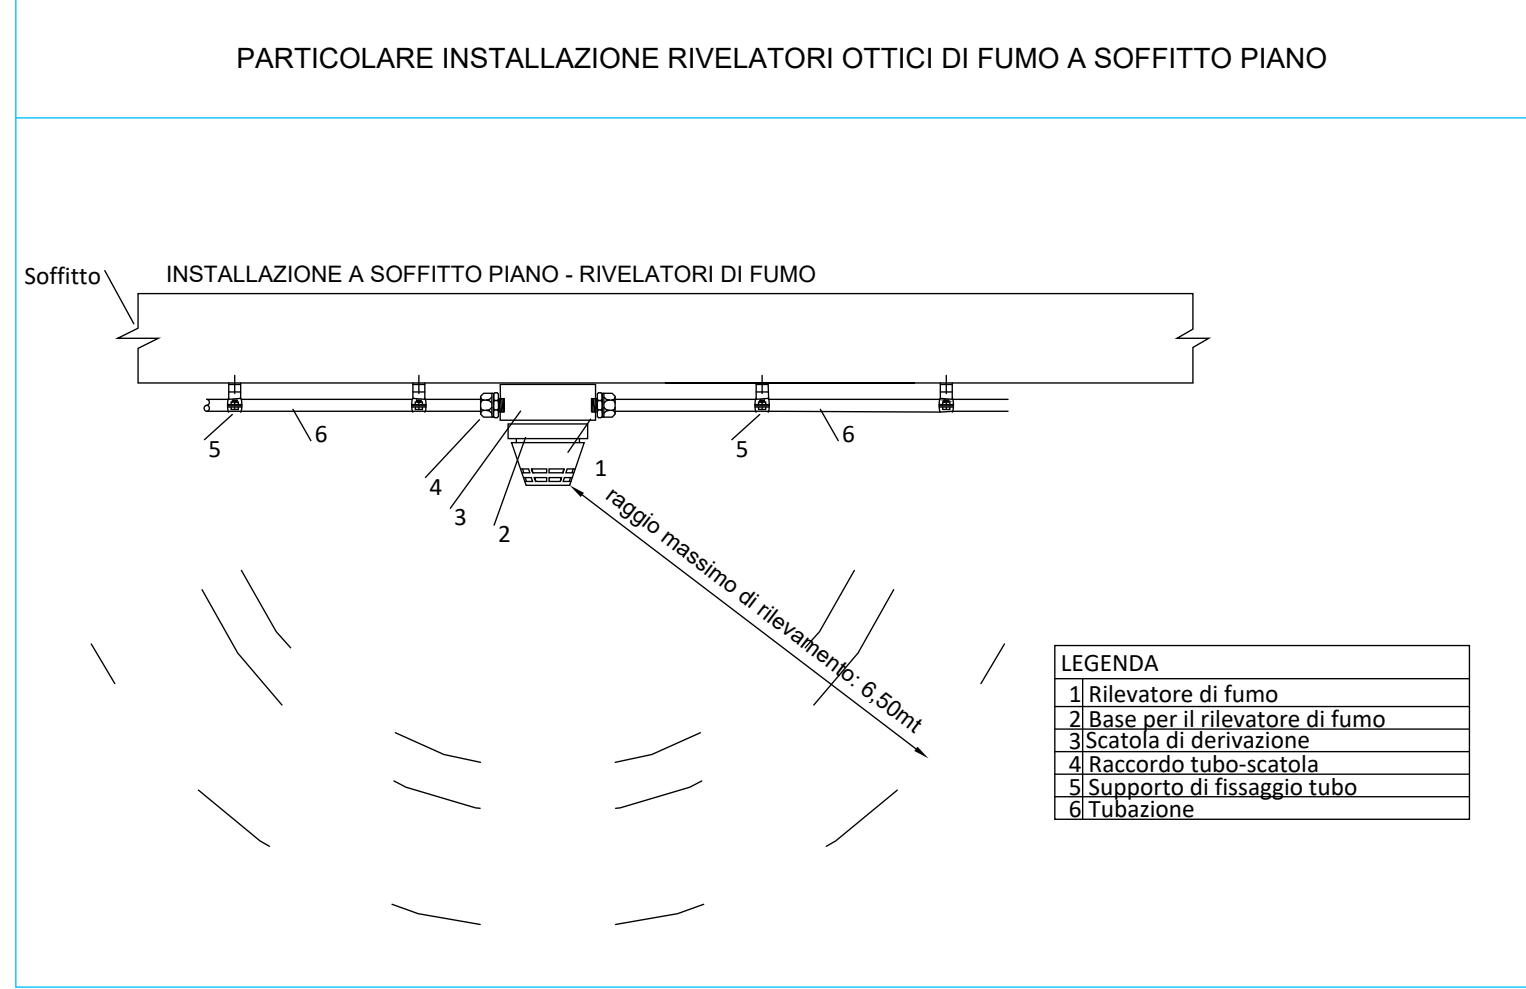

0_EDB_PT-Rii
1:50

LEGENDA SIMBOLI ANTINCENDIO - IMP. ALLARME - RIVELAZIONE - EVAC - IMP. ELETTRICI			
	Rivelatore ottico di fumo puntiforme analogico ad indirizzo		Centrale impianto di rivelazione incendi
	Ripetitore ottico di allarme incendio per rivelatore da controsoffitto		Predisposizione centrale diffusione sonore-evac
	Pulsante manuale allarme incendio		Predisposizione diffusore sonoro per installazione ad incasso nel controsoffitto
	Pulsante di sgancio		Predisposizione base microfonica per VV.F. imp. Evac
	Pannello avvisatore ottico acustico "ALLARME INCENDIO" da interno installato a vista a parete		

DATA	DESCRIZIONE REVISIONE	REVISIONE N.

PROGETTISTA	PROGETTISTA	PROGETTISTA
 ENERGO s.r.l. Via Guido Rossa 29 Ponte San Nicolò 35020 (PD) Tel. +39 049 8961072		

DATA	07-11-2025	TITOLO	
SCALA	Come indicato	PROGETTO ESECUTIVO PER IL COMPLETAMENTO DEL RESTAURO DEL FABBRICATO UFFICIO DAZI E DIREZIONE E TRIPPERIE - PRIMO STRALCIO	
RIF. COMMESSA	24100	Via Alvise Cornaro n. 1 PADOVA (PD)	
STATO	Progetto esecutivo	COMMITTENTE	COMUNE DI PADOVA
APPROVATO DA	DZ	ELABORATO	O.EL_TAV.07
DISEGNATO DA	SZ	IMPIANTI ELETTRICI E SPECIALI	
NOTA	Tutti i diritti sono riservati a norma di legge. Sono vietati la riproduzione e l'extrapolazione di parti senza la presenza di una autorizzazione scritta.	Impianto rilevazione fumi ed evac - pianta piano terra	
FORMATO	A0		
NOME FILE	APPR_105_ESE_O.EL_TAV.07_rev00		