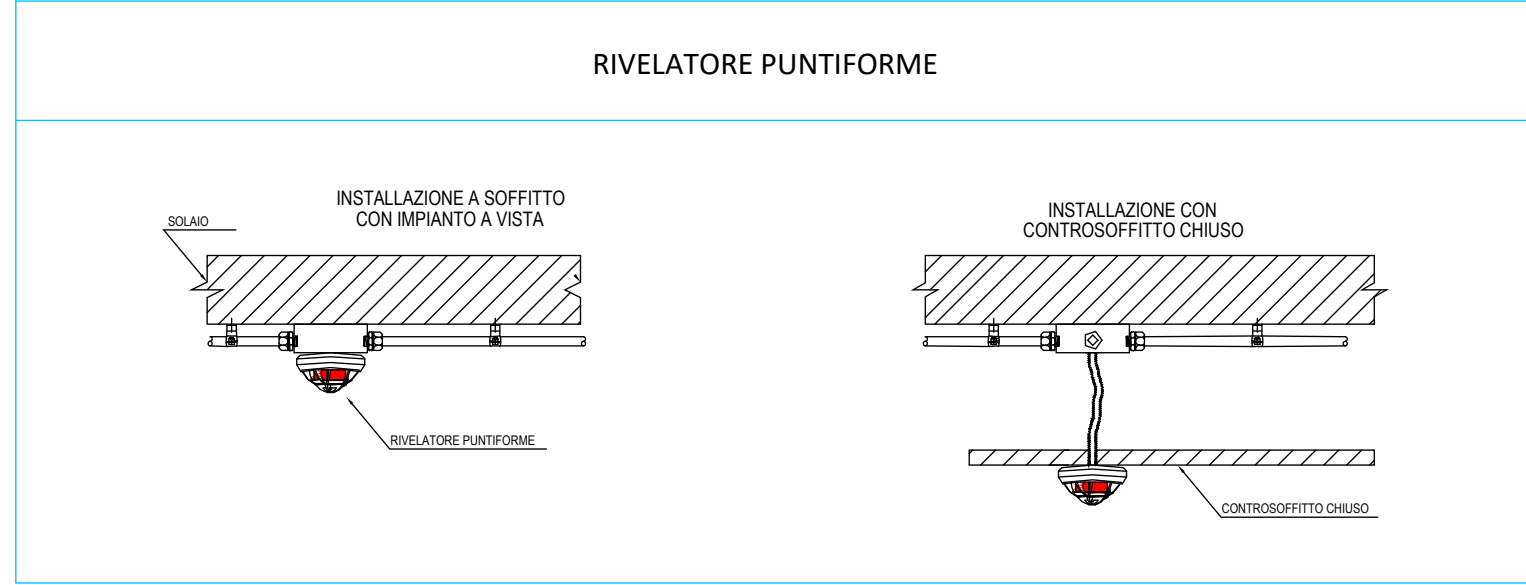

0_EDB_PT-Rii
1:50

LEGENDA SIMBOLI ANTINCENDIO - IMP. ALLARME - RIVELAZIONE - EVAC - IMP. ELETTRICI			
	Rivelatore ottico di fumo puntiforme analogico ad indirizzo		Centrale impianto di rivelazione incendi
	Ripetitore ottico di allarme incendio per rivelatore da controsoffitto		Predisposizione centrale diffusione sonore-evac
	Pulsante manuale allarme incendio		Predisposizione diffusore sonoro per installazione ad incasso nel controsoffitto
	Pulsante di sgancio		Predisposizione base microfonica per VV.F. imp. Evac
	Pannello avvisatore ottico acustico "ALLARME INCENDIO" da interno installato a vista a parete		

DATA	DESCRIZIONE REVISIONE	REVISIONE N.

PROGETTISTA	PROGETTISTA	PROGETTISTA
 ENERGO s.r.l. Via Guido Rossa 29 Ponte San Nicolò 35020 (PD) Tel. +39 049 8961072		

DATA	07-11-2025	TITOLO	
SCALA	Come indicato	PROGETTO ESECUTIVO PER IL COMPLETAMENTO DEL RESTAURO DEL FABBRICATO UFFICIO DAZI E DIREZIONE E TRIPPERIE - PRIMO STRALCIO	
RIF. COMMESSA	24100	Via Alvise Cornaro n. 1 PADOVA (PD)	
STATO	Progetto esecutivo	COMMITTENTE	COMUNE DI PADOVA
APPROVATO DA	DZ	ELABORATO	O.EL_TAV.07
DISEGNATO DA	SZ	IMPIANTI ELETTRICI E SPECIALI	
NOTA	Tutti i diritti sono riservati a norma di legge. Sono vietati la riproduzione e l'extrapolazione di parti senza la presenza di una autorizzazione scritta.	Impianto rilevazione fumi ed evac - pianta piano terra	
FORMATO	A0		
NOME FILE	APPR_105_ESE_O.EL_TAV.07_rev00		