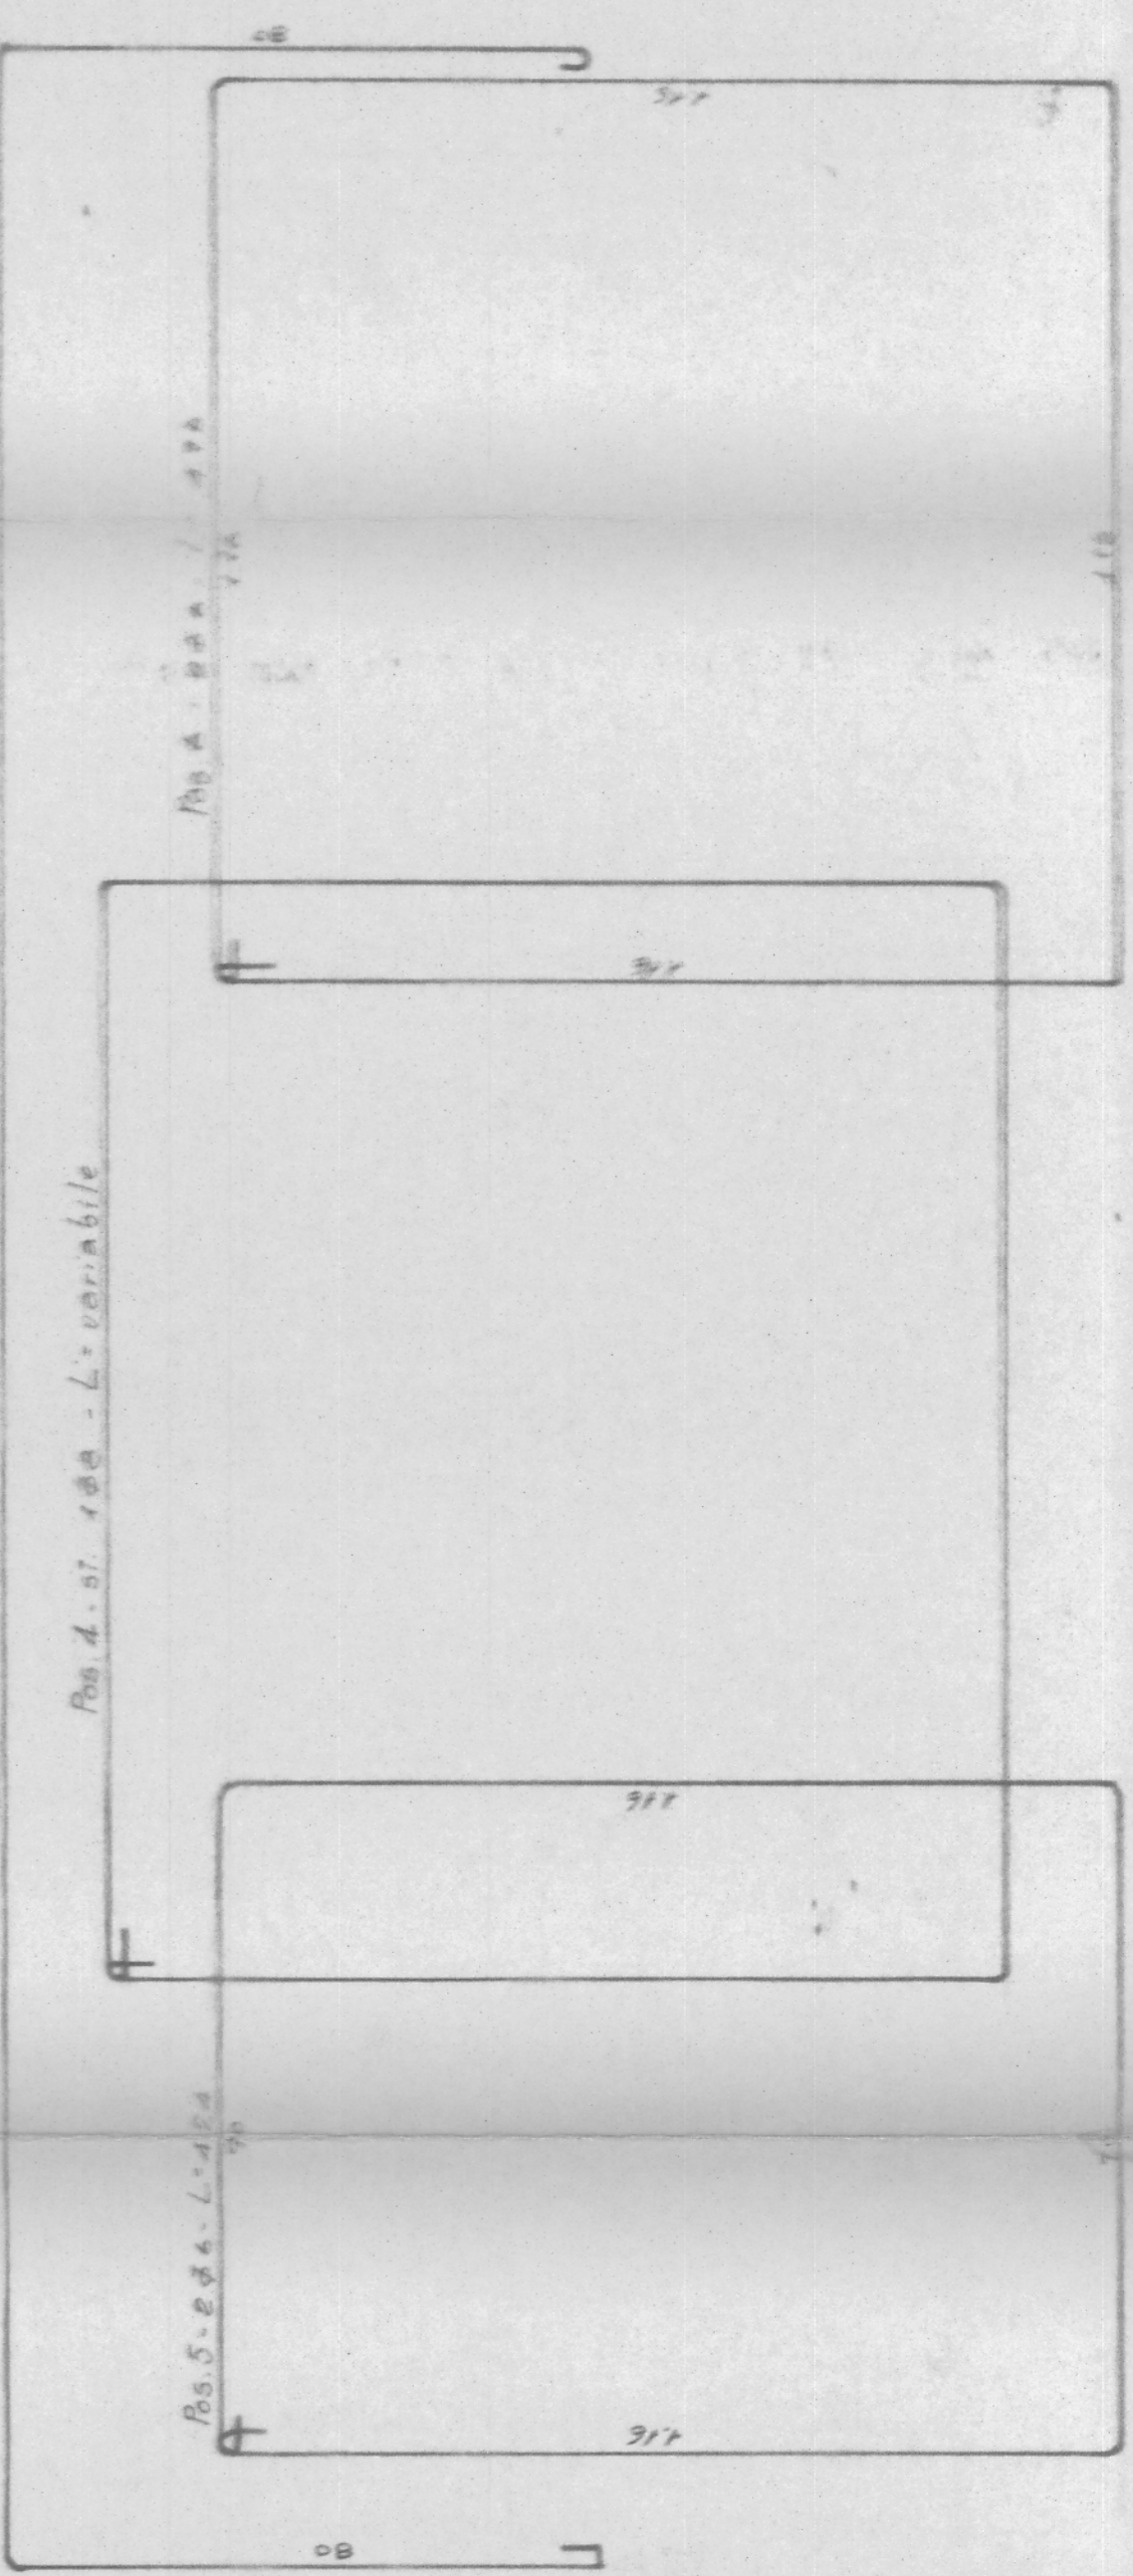

DISPOSIZIONE BICCHIERE PER PLINTO SINGOLO

esaltate il loro aspetto interno. h. 150mm.

DISPOSIZIONE BICCHIERE PER PLINTO DOPIO

Biffini Lobbies Impresa Ing. Pio Guaraldo
 VIA S. GIACOMO, 10 - 35100 PADOVA
 TEL. 049/871111 - 871112
 FAX 049/871113
 E-MAIL: biffini@biffini.it
 WWW: www.biffini.it
 P.I. 01508050297