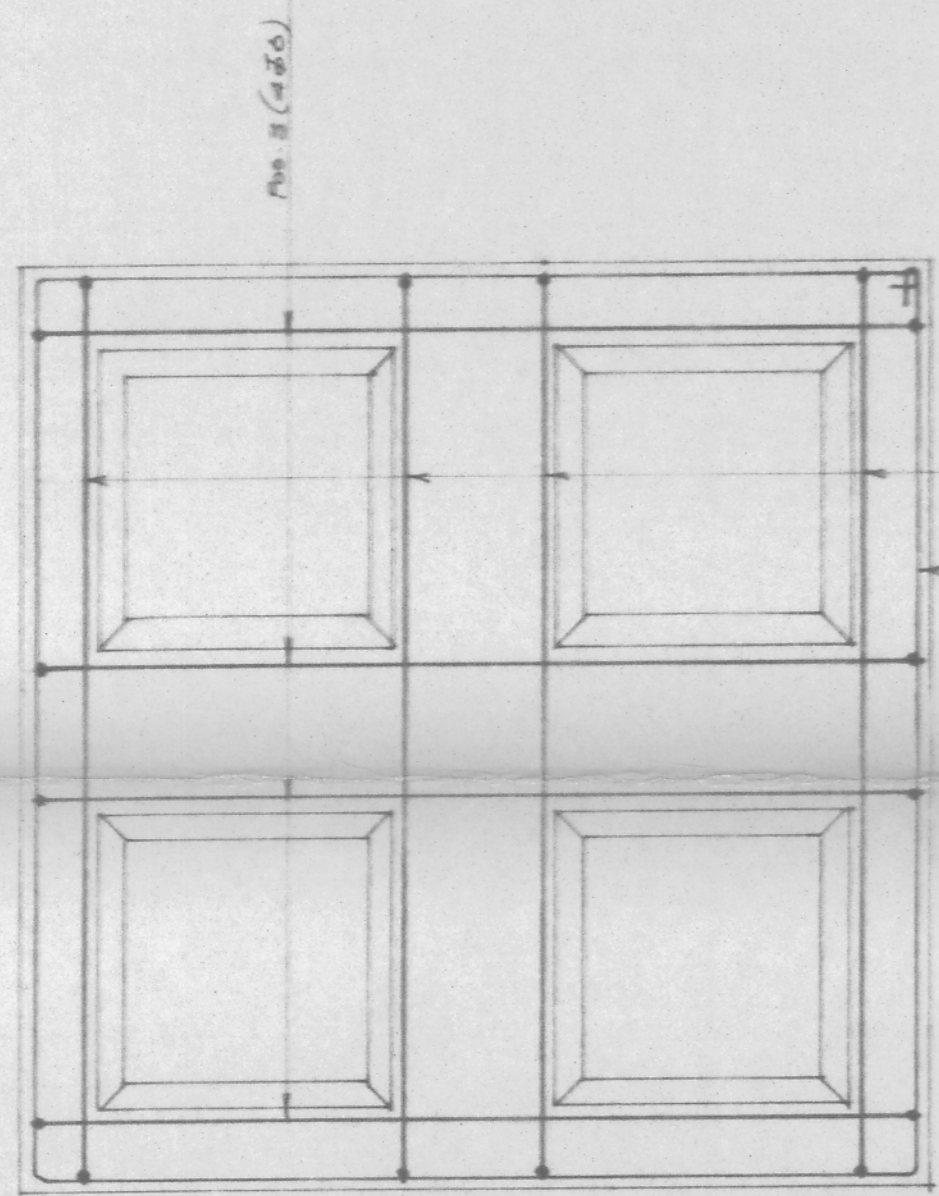

DISPOSIZIONE BICCHIERE PER PLINTO SINGOLO

esaltate il loro aspetto interno. h. 150mm.

DISPOSIZIONE BICCHIERE PER PLINTO DOPIO

Biffini Lobbies Impresa Ing. Pio Guaraldo
 VIA S. GIACOMO, 10 - 35100 PADOVA
 TEL. 049/871111 - 871112
 FAX 049/871113
 E-MAIL: biffini@biffini.it
 WWW: www.biffini.it
 P.I. 01508050297