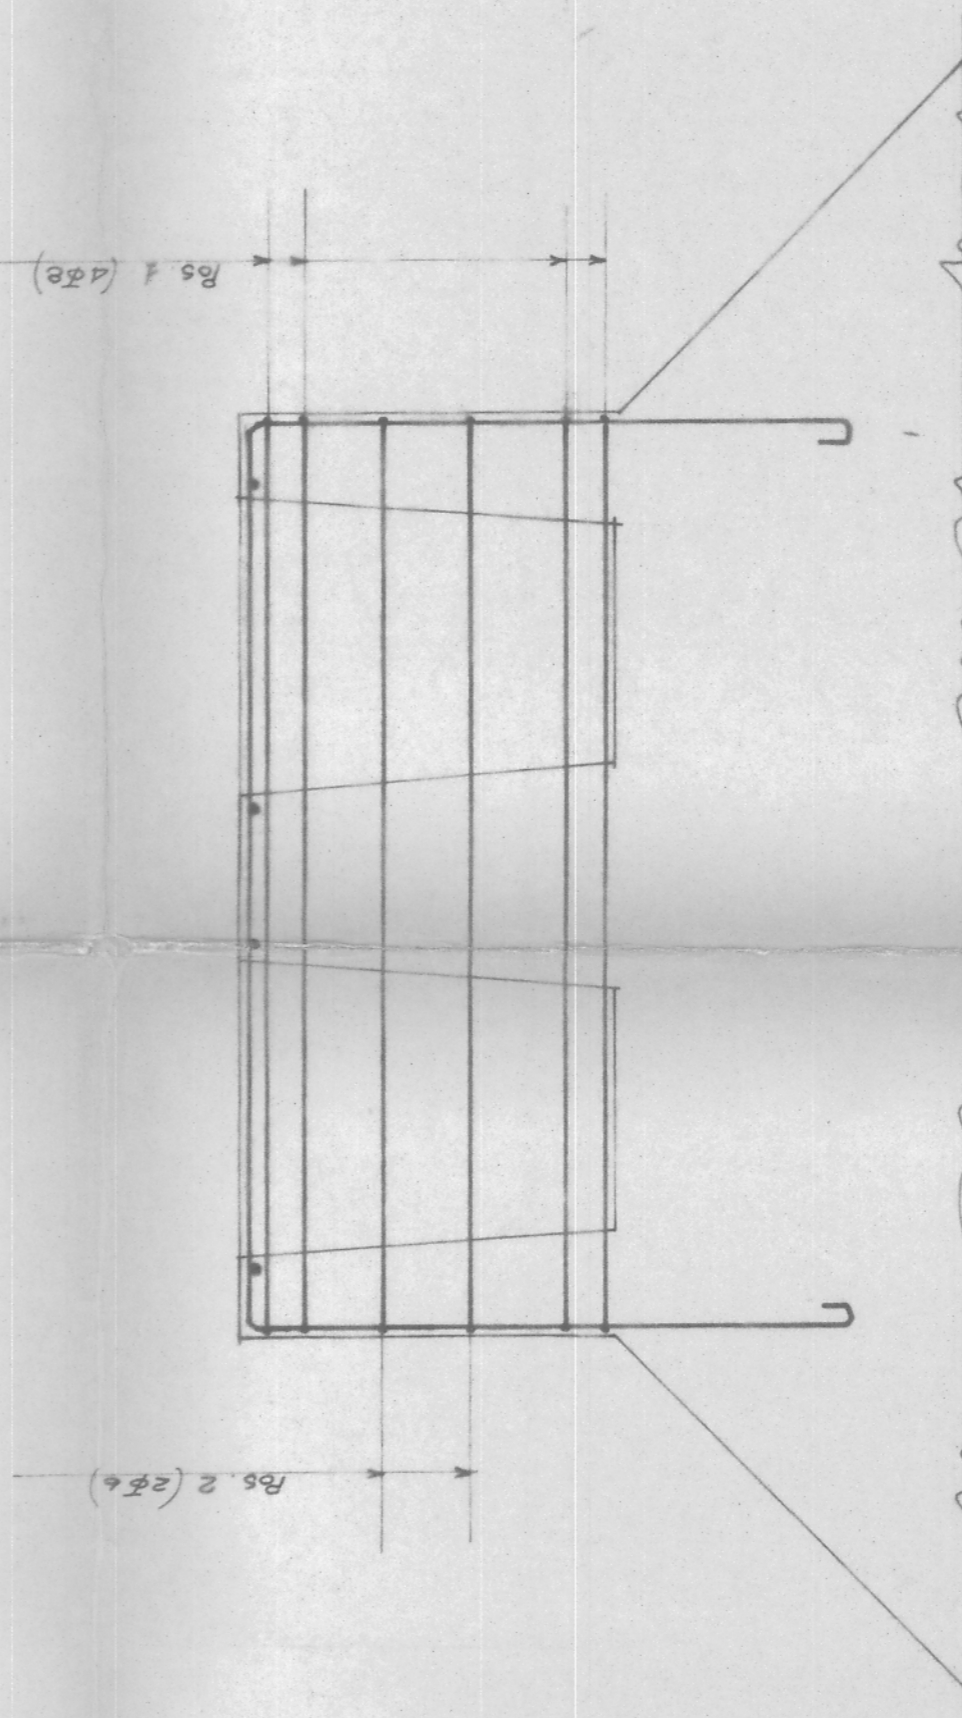

DISPOSIZIONE BICCHIERE PER PLINTO SINGOLO

esaltate il loro aspetto interno. h. 150mm.

DISPOSIZIONE BICCHIERE PER PLINTO DOPIO

Biffini Lobbies Impresa Ing. Pio Guaraldo
 VIA S. GIACOMO, 10 - 35100 PADOVA
 TEL. 049/871111 - 871112
 FAX 049/871113
 E-MAIL: biffini@biffini.it
 WWW: www.biffini.it
 P.I. 01508050297