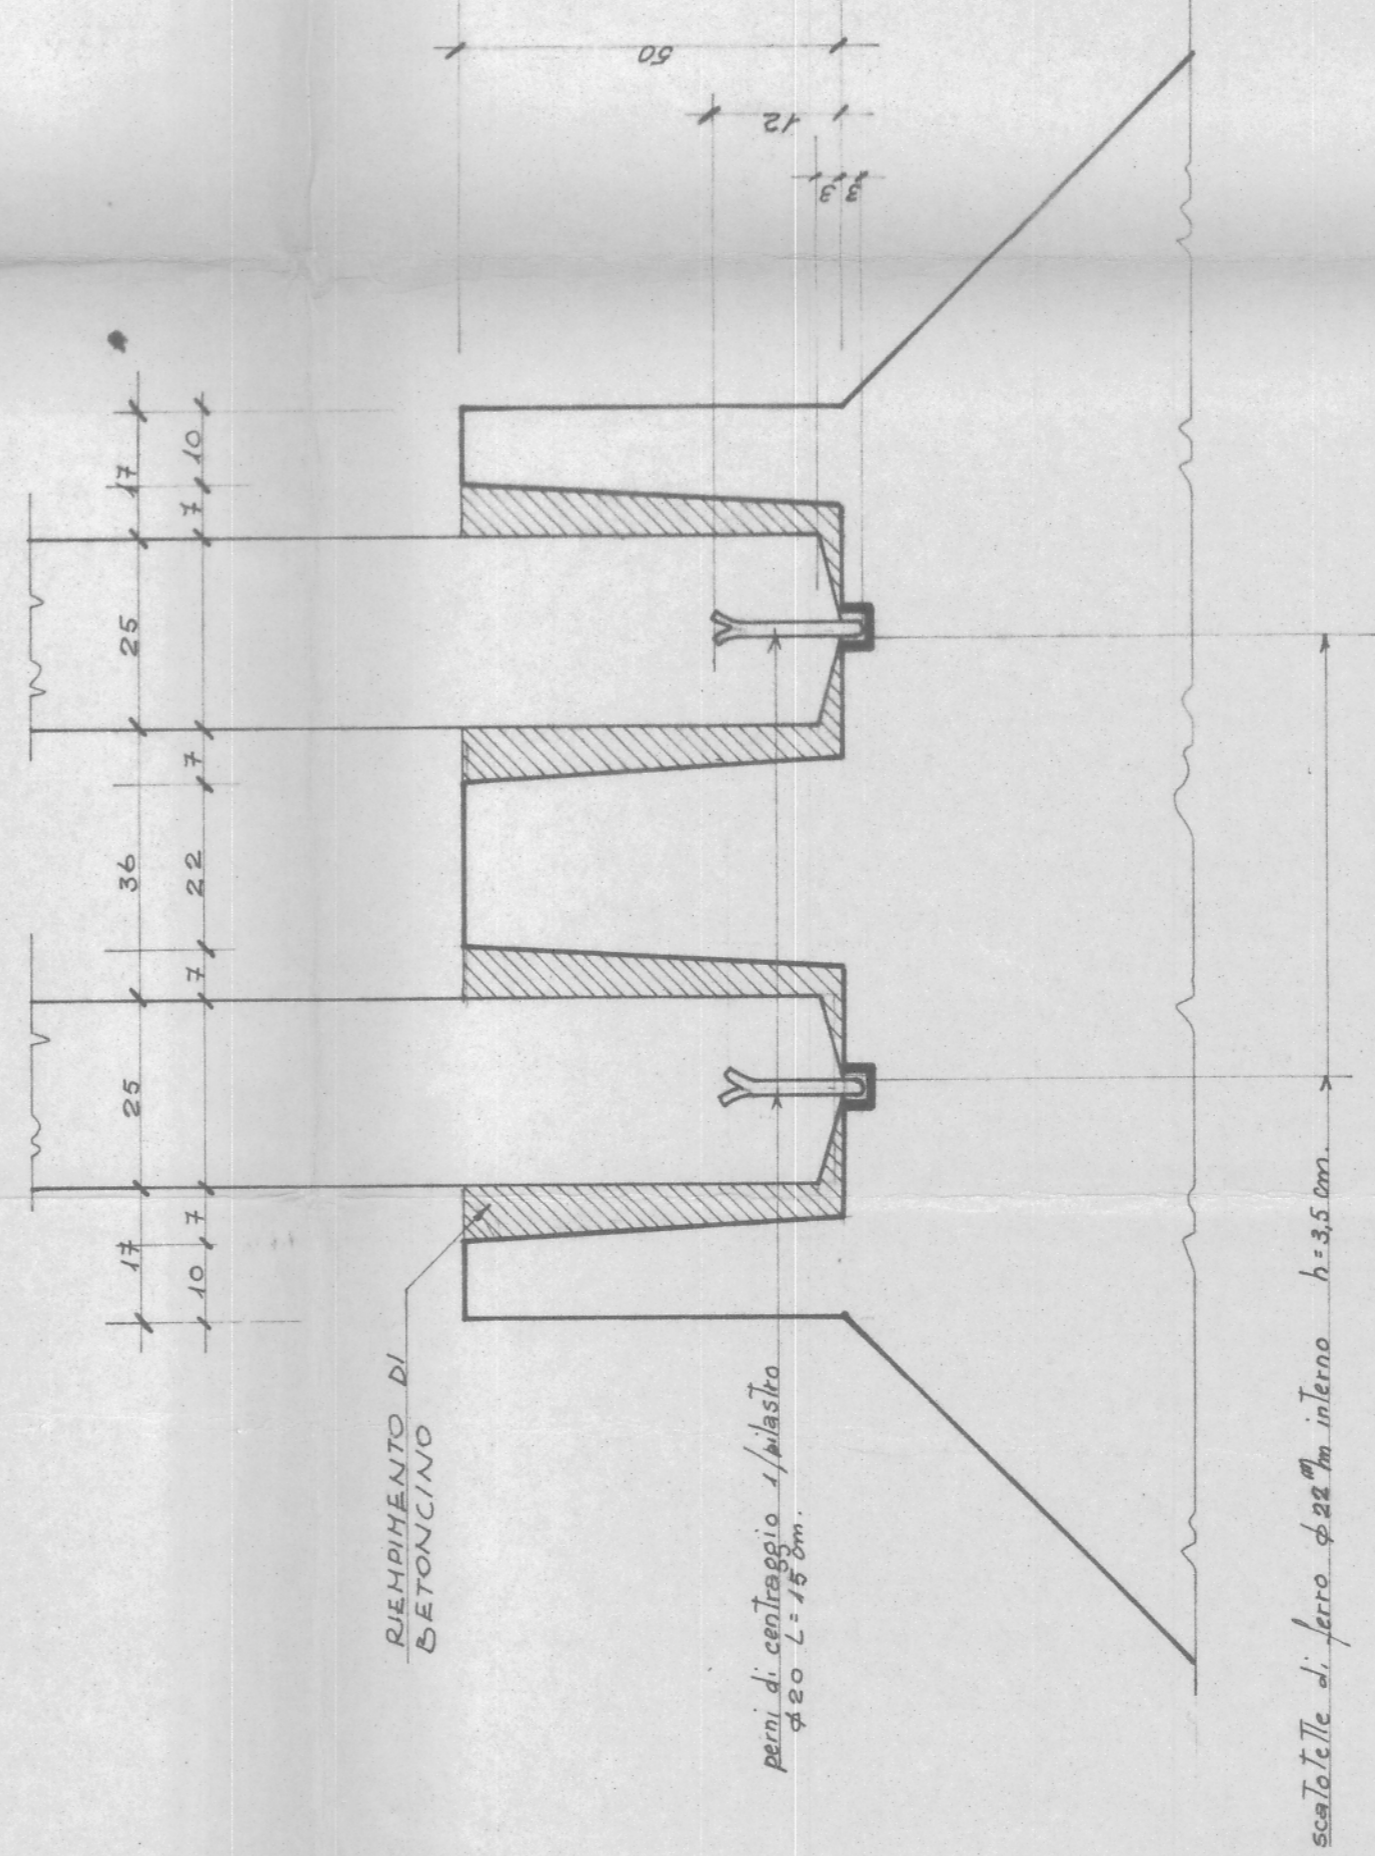

DISPOSIZIONE BICCHIERE PER PLINTO SINGOLO

esaltate il loro aspetto interno. h. 150mm.

DISPOSIZIONE BICCHIERE PER PLINTO DOPIO

Biffini Lobbies Impresa Ing. Pio Guaraldo
 VIA S. GIACOMO, 10 - 35100 PADOVA
 TEL. 049/871111 - 871112
 FAX 049/871113
 E-MAIL: biffini@biffini.it
 WWW: www.biffini.it
 P.I. 01508050297

PROGETTO DEL VOTO BOARIO DI PADOVA
 PLINTI CON BICCHIERE
 Ing. Pio Guaraldo